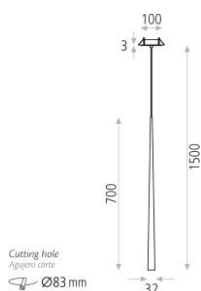

Bendis

E356220B

LED 1x5W 3000K 600lm

IMAGINI

TIP

Încastrat

FINISAJ

Alb

MATERIAL

Aluminiu /acrilic

DETALII

DETALII

LED

MEDIDAS / MĂSURI

	Lungime (mm)	Lățime (mm)	Înălțime (mm)	KG	Brut (Kg)	Net (Kg)
 Caseta 1	760	120	120	Greutate 1	1,00	0,78
Caseta 2	0	0	0	Greutate 2	0,00	0,00