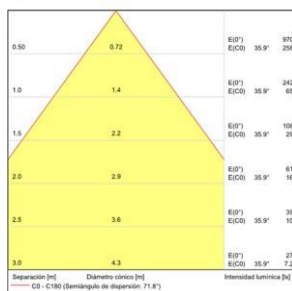

IMAGINI

TIP

Încastrat

FINISAJ

Alb

MATERIAL

Aluminiu /acrilic

DETALII

DETALII

LED

MEDIDAS / MĂSURI

	Lungime (mm)	Lățime (mm)	Înălțime (mm)	KG	Brut (Kg)	Net (Kg)
Caseta 1	760	120	120	Greutate 1	1,00	0,78
Caseta 2	0	0	0	Greutate 2	0,00	0,00