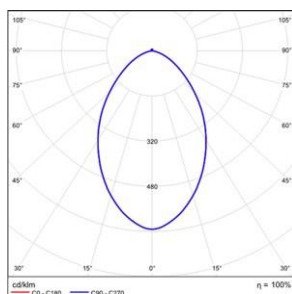

IMAGINI

TIP

Încastrat

FINISAJ

Alb

MATERIAL

Aluminiu /acrilic

DETALII

DETALII

LED

MEDIDAS / MĂSURI

	Lungime (mm)	Lățime (mm)	Înălțime (mm)	KG	Brut (Kg)	Net (Kg)
Caseta 1	760	120	120	Greutate 1	1,00	0,78
Caseta 2	0	0	0	Greutate 2	0,00	0,00