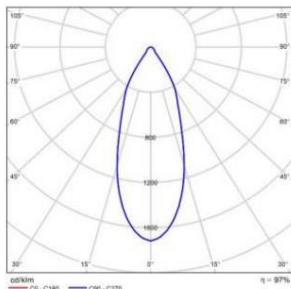

Apex

P341210N

LED COB 1x13W 3000K 891lm

IMAGINI

Separación [m]	Diámetro del cono [m]		SI (lm)	SI (lm)
0.50	0.20		912	284
1.0	0.40		1628	548
1.5	0.60		2378	798
2.0	0.80		3128	1038
2.5	1.00		3878	1278
3.0	1.20		4628	1518

Intensidad luminosa [lx]

TIP	Spot LED
FINALIZAREA	Negru texturat
MATERIAL	Metal
DETALII	

DETALII

Dimensiuni

Caseta	Lungime (mm)	lățime (mm)	Înălțime (mm)	Greutate (Kg)	Brut (Kg)	Net (Kg)
Caseta 1	130	130	135	Greutate 1	0.91	0.85
Caseta 2	0	0	0	Greutate 2	0,00	0,00