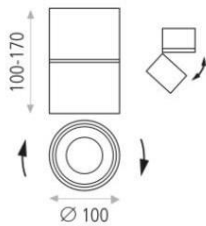

Apex

P341210N

LED COB 1x13W 3000K 891lm

IMAGINI

Separación [m]	Diámetro del cono [m]		SI (lm)	SI (lm)
0.50	0.20		912	284
1.0	0.40		1628	548
1.5	0.60		2378	798
2.0	0.80		3128	1038
2.5	1.00		3878	1278
3.0	1.20		4628	1518

Intensidad luminosa [lx]

TIP	Spot LED
FINALIZAREA	Negru texturat
MATERIAL	Metal
DETALII	

DETALII

Dimensiuni

Caseta	Lungime (mm)	lățime (mm)	Înălțime (mm)	Greutate (Kg)	Brut (Kg)	Net (Kg)
Caseta 1	130	130	135	Greutate 1	0.91	0.85
Caseta 2	0	0	0	Greutate 2	0,00	0,00