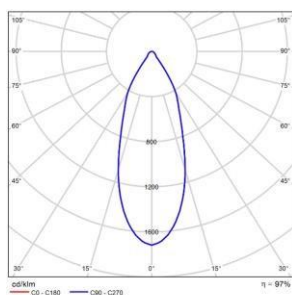

Apex

P341210B

LED COB 1x13W 3000K 891lm

IMAGINI

Separación [m]	Diámetro del cono [m]	SIPI	SIOD	Intensidad luminosa [lx]
0.50	0.35	6112	2894	
1.0	0.69	1528	648	
1.5	1.0	675	298	
2.0	1.4	362	162	
2.5	1.7	244	104	
3.0	2.1	175	72	

MĂSURI

	Lungime (mm)	Lățime (mm)	Înălțime (mm)	KG	Brut (Kg)	Net (Kg)
Caseta 1	130	130	135	Greutate 1	0,91	0,85
Caseta 2	0	0	0	Greutate 2	0,00	0,00