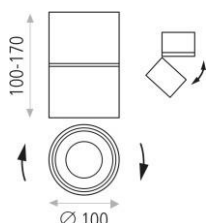

Apex

P341210B

LED COB 1x13W 3000K 891lm

IMAGINI

Separación [m]	Diámetro del cono [m]	SIPI	SIOD	Intensidad luminosa [lx]
0.50	0.35	6112	2894	
1.0	0.69	1528	648	
1.5	1.0	675	298	
2.0	1.4	362	162	
2.5	1.7	244	104	
3.0	2.1	175	72	

MĂSURI

	Lungime (mm)	Lățime (mm)	Înălțime (mm)	KG	Brut (Kg)	Net (Kg)
Caseta 1	130	130	135	Greutate 1	0,91	0,85
Caseta 2	0	0	0	Greutate 2	0,00	0,00