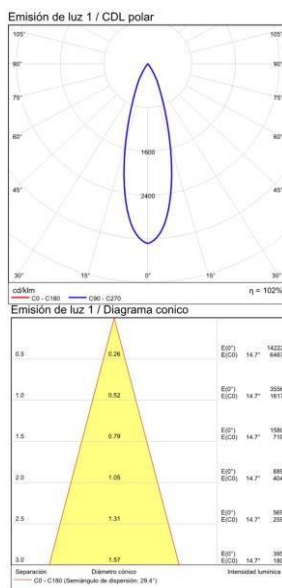

Kidal

E377110B
LED COB 1x13W 3000K 1170lm

IMAGINI

Cutting hole Ø 90 mm,
Agujero corte

TIP

Încastrat

TERMINA

Alb texturat

MATERIAL

Aluminiu

DETALII

DETALII

LED

MĂSURI

	Lungime (mm)	Lățime (mm)	Înălțime (mm)		Brut (Kg)	Net (Kg)
Caseta 1	125	110	115	Greutate 1	0,45	0,40
Caseta 2	0	0	0	Greutate 2	0,00	0,00