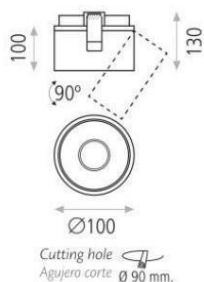

Apex

P353810B

LED COB 1x13W 3000K 891lm

IMAGINI

	TIP	
	Încastrat	
	FINALIZAREA	
	alb	
	MATERIAL	
	Metal	
	DETALII	

DETALII

Dimensiuni

	Lungime (mm)	lățime (mm)	Înălțime (mm)	KG	Brut (Kg)	Net (Kg)
Caseta 1	130	130	135	Greutate 1	0.70	0,64
Caseta 2	0	0	0	Greutate 2	0,00	0,00