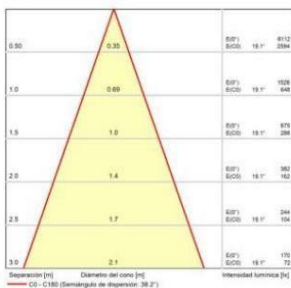

Apex

P353810B

LED COB 1x13W 3000K 891lm

IMAGINI

	TIP	
	Încastrat	
	FINALIZAREA	
	alb	
	MATERIAL	
	Metal	
	DETALII	

DETALII

Dimensiuni

	Lungime (mm)	lățime (mm)	Înălțime (mm)	KG	Brut (Kg)	Net (Kg)
Caseta 1	130	130	135	Greutate 1	0.70	0,64
Caseta 2	0	0	0	Greutate 2	0,00	0,00