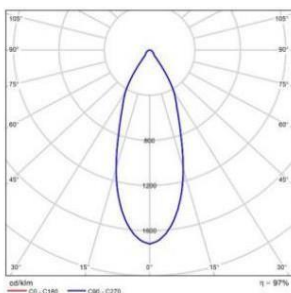

Apex

P353810B

LED COB 1x13W 3000K 891lm

IMAGINI

	TIP	
	Încastrat	
	FINALIZAREA	
	alb	
	MATERIAL	
	Metal	
	DETALII	

DETALII

Dimensiuni

	Lungime (mm)	lățime (mm)	Înălțime (mm)	KG	Brut (Kg)	Net (Kg)
Caseta 1	130	130	135	Greutate 1	0.70	0,64
Caseta 2	0	0	0	Greutate 2	0,00	0,00