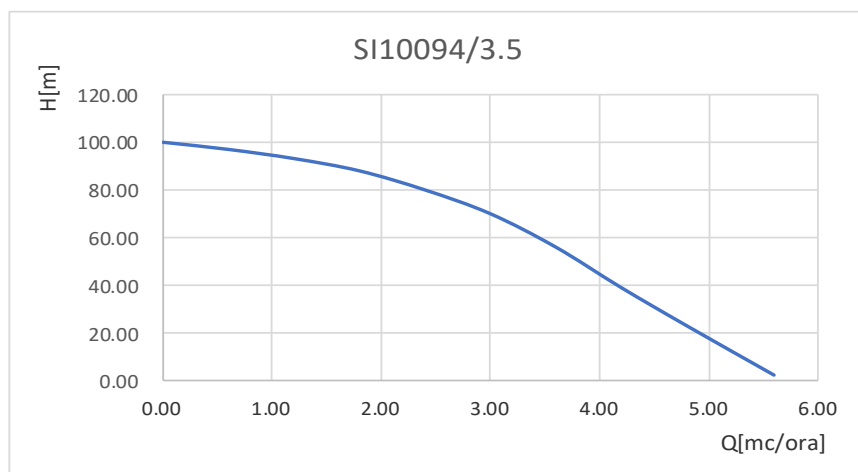

## SI10094/3.5

**Pompa submersibila centrifugala, multietajata pentru ape curate**

### Caracteristici tehnice:

Înălțimea maxima de refulare	100 m
Debit maxim	94 l/min
Adâncimea maxima de scufundare	80 M
Putere	1500 W
Tensiune de alimentare	1~230V ±5% 50Hz V/1Ph
Gradul de protectie	IP 68
Clasa de izolatie	B
Temperatura maxima de lucru	35 °C
Cantitate maxima de solide in suspensie tolerata	0.25 %
Lichid pompat	curat, fără solide sau fibre, neutru chimic

### Performante hidraulice

Debit refulat	l/min	0	10	20	30	40	50	60	70	80	94
	m <sup>3</sup> /h	0	0,6	1,2	1,8	2,4	3,0	3,6	4,2	4,8	5,64
H refulare (m)		100	95	91	86	79	70	58	40	19	2.1