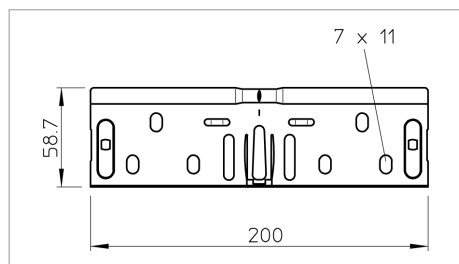

Fișă tehnică Set de legături longitudinale

Set de eclise cu fixare rapidă pentru îmbinarea dreaptă fără șuruburi a jgheaburilor pentru cablu și a pieselor de formă cu înălțimea laturii de 60 mm.

Continuitatea electrică este asigurată fără a fi necesară îmbinarea cu șuruburi.

Tip	Înălțime a laturii mm	Lățimea mm	Amb. bucată	Greutate kg/100 buc.	Nr. art.
RV 605 FS	60	50	10	17.100	6068146
RV 607 FS	60	75	10	17.800	6068150
RV 610 FS	60	100	10	18.400	6068154
RV 615 FS	60	150	10	19.600	6068162
RV 620 FS	60	200	10	20.900	6068170
RV 630 FS	60	300	10	23.400	6068189
RV 640 FS	60	400	10	30.900	6068197
RV 650 FS	60	500	10	34.700	6068200
RV 660 FS	60	600	10	38.400	6068219