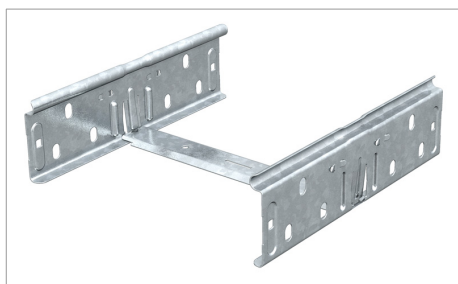

Fișă tehnică Set de legături longitudinale

Set de eclise cu fixare rapidă pentru îmbinarea dreaptă fără șuruburi a jgheaburilor pentru cablu și a pieselor de formă cu înălțimea laturii de 60 mm.

Continuitatea electrică este asigurată fără a fi necesară îmbinarea cu șuruburi.

Tip	Înălțime a laturii mm	Lățimea mm	Amb. bucată	Greutate kg/100 buc.	Nr. art.
RV 605 FS	60	50	10	17.100	6068146
RV 607 FS	60	75	10	17.800	6068150
RV 610 FS	60	100	10	18.400	6068154
RV 615 FS	60	150	10	19.600	6068162
RV 620 FS	60	200	10	20.900	6068170
RV 630 FS	60	300	10	23.400	6068189
RV 640 FS	60	400	10	30.900	6068197
RV 650 FS	60	500	10	34.700	6068200
RV 660 FS	60	600	10	38.400	6068219