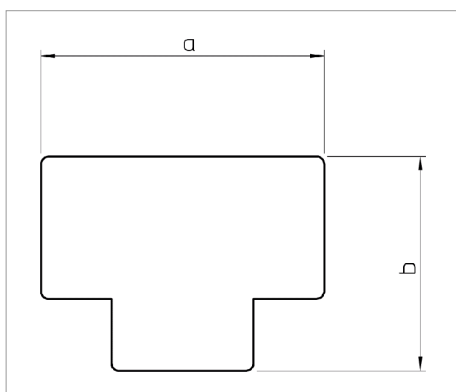

Fișă tehnică Piesă T

Capac pentru piesă T pentru schimbarea direcției canalelor WDK.

Tip	Culoare	Măsură a mm	Măsură b mm	Amb. bucată	Greutate kg/100 buc.	Nr. art.
WDK HT10020RW	alb pur; RAL 9010	45	34	4	0.400	6154115
WDK HT10020CW	alb crem; RAL 9001	45	34	4	0.400	6152309

PVC Policlorură de vinil

1 €/buc.

CE