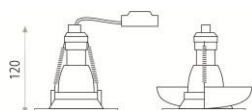

Waka

P37251B

LED GU10 1x8W

IMAGINI

Cutting hole
Agujero corte
∅ 70 mm.

TIP

Încastrat

FINISAJ

Alb

MATERIAL

Aluminiu

DETALII

MĂSURI

|  | Lungime (mm) | Lățime (mm) | Înălțime (mm) |  | Brut (Kg) | Net (Kg) |
|---|--------------|-------------|---------------|---|-----------|----------|
| Caseta 1 | 115 | 115 | 60 | Greutate 1 | 0,21 | 0,18 |
| Caseta 2 | 0 | 0 | 0 | Greutate 2 | 0,00 | 0,00 |