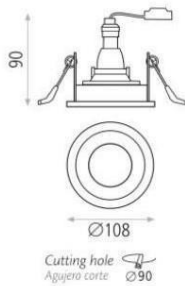

Musca

E3947080B

LED GU10 1x8W

IMAGINI

	TIP	
	Încastrat	
	FINALIZAREA	
	Alb texturat	
	MATERIAL	
	Metal	
	DETALII	

DIMENSIUNI

	Lungime (mm)	lățime (mm)	Înălțime (mm)		Brut (Kg)	Net (Kg)
Caseta 1	115	115	80	Greutate 1	0,39	0,35
Caseta 2	0	0	0	Greutate 2	0,00	0,00