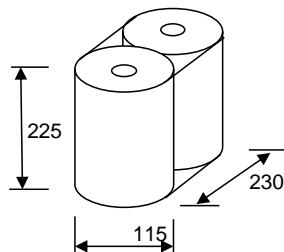

DESCRIERE UNITATE ELEMENTARA		
Tip unitate elementara	ROLA	
Tip gofrare	PUNCT CU PUNCT	
Décor	DA/NU	DA
Culoare décor	ALBASTRU	
Diametru rola	mm	115
Straturi	nr	2
Numar foi	nr	50
Lungime foaie	mm	205
Inaltime rola	mm	225
Lungime rola	m	10,25
Greutate hartie rola (neta)	g	85,33
Greutate vopsea rola	g	0,5
Greutate lipici PK rola	g	1
Greutate lipici LA rola	g	1
Greutate rola (bruta)	g	100,77

Viteza masinii 18 log/min

DESCRIEREA UNITATII DE VANZARE		
Tip unitate de vanzare	PACHET	
Nr. role in pachet	nr	2
Tip pachet	VERTICAL	
Configurare pachet	2DL1D11HH	
Maner	DA/NU	NU
Dimensiuni pachet	Lungime	Latime
mm	230	115
Volum pachet	mc	0,006
Prezentare pachet	FOLIE IMPRIMATA	
Cod folie pachet	FP-02-50	
Material folie pachet	PE	POLIETILENA
Dimensiune folie pachet	mm	400
Pas folie pachet	mm	550
Grosime folie pachet	μ	45
Greutate folie pachet	g	11
Greutate celuloza pachet	kg	0,17066
Greutate role pachet	kg	0,20154
Greutate bruta pachet	kg	0,21254

DESCRIEREA BAX			
Pachete in bax	nr	20	
Role in bax	40		
Cod configuratie bax	4LL5111HH		
Tip configuratie bax	4 x 5 PACHETE x 1 RAND		
Dimensiune bax	Lungime	Latime	Inaltime
mm	920	575	225
Suprafata bax	mp	0,529	
Volum bax	mc	0,1190	
Prezentare bax	FOLIE NEUTRA		
Cod folie bax	FT175		
Material folie bax	PE	POLIETILENA	
Dimensiune folie bax	mm	1750	
Grosime folie bax	μ	40	
Greutate folie bax	g	65	
Greutate celuloza bax	kg	3,4133	
Greutate role bax	kg	4,0309	
Greutate bruta bax	kg	4,3159	

Dimensiuni palet	Lungime	Latime	Inaltime	Volum [mc]
m	1,150	0,920	1,95	2,0631

02.09.2015