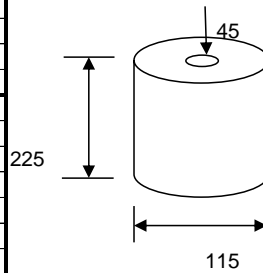

DESCRIERE UNITATE ELEMENTARA		
Tip unitate elementara	ROLA	
Tip gofrare	PUNCT CU PUNCT	
Décor	DA/NU	DA
Culoare décor	ALBASTRU	
Diametru rola	mm	115
Straturi	nr	2
Numar foi	nr	50
Lungime foaie	mm	205
Inaltime rola	mm	225
Lungime rola	m	10,25
Greutate hartie rola (neta)	g	85,33
Greutate vopsea rola	g	0,5
Greutate lipici PK rola	g	1
Greutate lipici LA rola	g	1
Greutate rola (bruta)	g	100,77

Viteza masinii 18 log/min

DESCRIEREA UNITATII DE VANZARE		
Tip unitate de vanzare	PACHET	
Nr. role in pachet	nr	2
Tip pachet	VERTICAL	
Configurare pachet	2DL1D11HH	
Maner	DA/NU	NU
Dimensiuni pachet	Lungime	Latime
mm	230	115
Volum pachet	mc	0,006
Prezentare pachet	FOLIE IMPRIMATA	
Cod folie pachet	FP-02-50	
Material folie pachet	PE	POLIETILENA
Dimensiune folie pachet	mm	400
Pas folie pachet	mm	550
Grosime folie pachet	μ	45
Greutate folie pachet	g	11
Greutate celuloza pachet	kg	0,17066
Greutate role pachet	kg	0,20154
Greutate bruta pachet	kg	0,21254

DESCRIEREA BAX			
Pachete in bax	nr	20	
Role in bax	40		
Cod configuratie bax	4LL5111HH		
Tip configuratie bax	4 x 5 PACHETE x 1 RAND		
Dimensiune bax	Lungime	Latime	Inaltime
mm	920	575	225
Suprafata bax	mp	0,529	
Volum bax	mc	0,1190	
Prezentare bax	FOLIE NEUTRA		
Cod folie bax	FT175		
Material folie bax	PE	POLIETILENA	
Dimensiune folie bax	mm	1750	
Grosime folie bax	μ	40	
Greutate folie bax	g	65	
Greutate celuloza bax	kg	3,4133	
Greutate role bax	kg	4,0309	
Greutate bruta bax	kg	4,3159	

Dimensiuni palet	Lungime	Latime	Inaltime	Volum [mc]
m	1,150	0,920	1,95	2,0631

02.09.2015