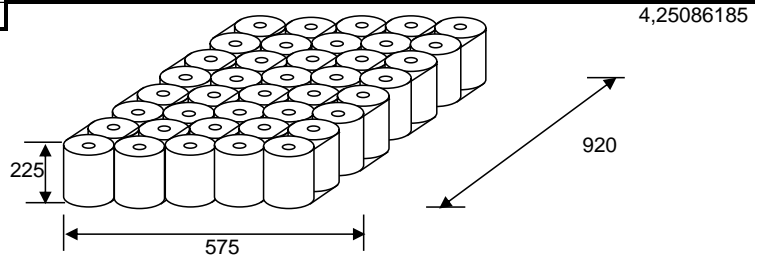

DESCRIERE UNITATE ELEMENTARA		
Tip unitate elementara	ROLA	
Tip gofrare	PUNCT CU PUNCT	
Décor	DA/NU	DA
Culoare décor	ALBASTRU	
Diametru rola	mm	115
Straturi	nr	2
Numar foi	nr	50
Lungime foaie	mm	205
Inaltime rola	mm	225
Lungime rola	m	10,25
Greutate hartie rola (neta)	g	85,33
Greutate vopsea rola	g	0,5
Greutate lipici PK rola	g	1
Greutate lipici LA rola	g	1
Greutate rola (bruta)	g	100,77

Viteza masinii 18 log/min

DESCRIEREA UNITATII DE VANZARE		
Tip unitate de vanzare	PACHET	
Nr. role in pachet	nr	2
Tip pachet	VERTICAL	
Configurare pachet	2DL1D11HH	
Maner	DA/NU	NU
Dimensiuni pachet	Lungime	Latime
mm	230	115
Volum pachet	mc	0,006
Prezentare pachet	FOLIE IMPRIMATA	
Cod folie pachet	FP-02-50	
Material folie pachet	PE	POLIETILENA
Dimensiune folie pachet	mm	400
Pas folie pachet	mm	550
Grosime folie pachet	μ	45
Greutate folie pachet	g	11
Greutate celuloza pachet	kg	0,17066
Greutate role pachet	kg	0,20154
Greutate bruta pachet	kg	0,21254

DESCRIEREA BAX			
Pachete in bax	nr	20	
Role in bax	40		
Cod configuratie bax	4LL5111HH		
Tip configuratie bax	4 x 5 PACHETE x 1 RAND		
Dimensiune bax	Lungime	Latime	Inaltime
mm	920	575	225
Suprafata bax	mp	0,529	
Volum bax	mc	0,1190	
Prezentare bax	FOLIE NEUTRA		
Cod folie bax	FT175		
Material folie bax	PE	POLIETILENA	
Dimensiune folie bax	mm	1750	
Grosime folie bax	μ	40	
Greutate folie bax	g	65	
Greutate celuloza bax	kg	3,4133	
Greutate role bax	kg	4,0309	
Greutate bruta bax	kg	4,3159	