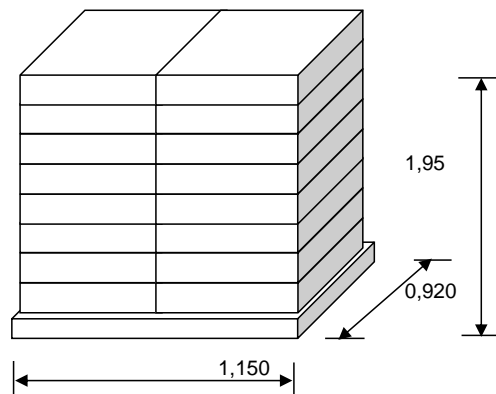

Dimensiuni palet	Lungime	Latime	Inaltime	Volum [mc]
m	1,150	0,920	1,95	2,0631

02.09.2015