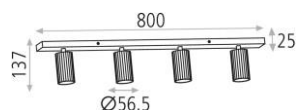

Modrian

P3951480N

LED GU10 4x8W

IMAGINI

TIP

Lampă de tavan

FINISAJ

Negru

MATERIAL

Aluminiu

DETALII

DETALII

MEDIDAS / MĂSURI

	Lungime (mm)	Lățime (mm)	Înălțime (mm)		Brut (Kg)	Net (Kg)
Caseta 1	850	145	70	Greutate 1	1,58	1,36
Caseta 2	0	0	0	Greutate 2	0,00	0,00