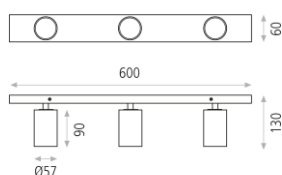

Gina

P3874R30N

LED GU10 3x8W

IMAGINI

TIP

Lampă de tavan

FINISAJ

Negru texturat

MATERIAL

Aluminiu

DETALII

DETALII

MĂSURI

	Lungime (mm)	Lățime (mm)	Înălțime (mm)		Brut (Kg)	Net (Kg)
Caseta 1	605	135	70	Greutate 1	1,17	1,02
Caseta 2	0	0	0	Greutate 2	0,00	0,00