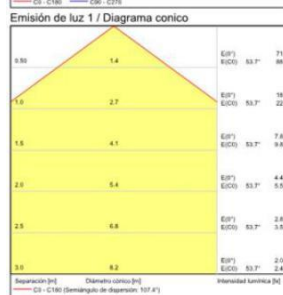

TIP

Plafoniera

FINALIZAREA

Negru texturat

MATERIAL

Aluminiu/Fier/PMMA

DETALII

DETALII

LED

MEDIDAS / MEASURES

	Lungime (mm)	Lățime (mm)	Înălțime (mm)		Brut (Kg)	Net (Kg)
Caseta 1	530	520	360	Greutate 1	4,69	3,96
Caseta 2	0	0	0	Greutate 2	0,00	0,00