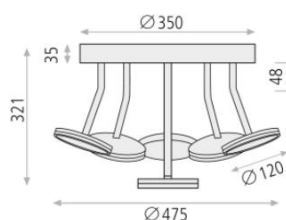

TIP

Plafoniera

FINALIZAREA

Negru texturat

MATERIAL

Aluminiu/Fier/PMMA

DETALII

DETALII

LED

MEDIDAS / MEASURES

	Lungime (mm)	Lățime (mm)	Înălțime (mm)		Brut (Kg)	Net (Kg)
Caseta 1	530	520	360	Greutate 1	4,69	3,96
Caseta 2	0	0	0	Greutate 2	0,00	0,00