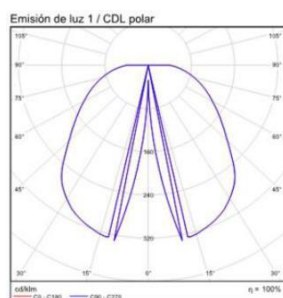

TIP

Plafoniera

FINALIZAREA

Negru texturat

MATERIAL

Aluminiu/Fier/PMMA

DETALII

DETALII

LED

MEDIDAS / MEASURES

	Lungime (mm)	Lățime (mm)	Înălțime (mm)		Brut (Kg)	Net (Kg)
Caseta 1	530	520	360	Greutate 1	4,69	3,96
Caseta 2	0	0	0	Greutate 2	0,00	0,00