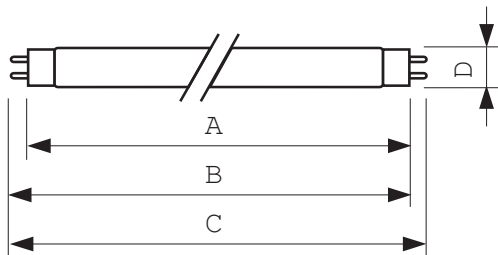

MASTER TL-D Super 80

• caracteristici de mediu

LLMF HF 8000h	A
Nominal	
LLMF - final durată viață	2.0 mg

• dimensiuni produs

Față soclu la față soclu A	970.0 (max) mm
Flux luminos Lampă LED-mode	974.7 (min), 977.1 (max) mm
Distorsiune totală	984.2 (max) mm
Putere sursă EL 35°C	28 (max) mm

• Informatii produs

Cod comanda	558749 40

Cod produs	871150055874940
Denumire produs	MASTER TL-D Super 80 1m 36W/830 1SL
Produs - Denumire comanda	MASTER TL-D Super 80 1m 36W/830 1SL/25
Bucati per pachet	1
Configuratie Impachetare	25
Pachete per box	25
Cod de bare per produs (EAN1)	8711500558749
Cod de bare per box (EAN3)	8711500558756
Cod logistic - 12NC	927923083014
Cod ILCOS	FD-36/30/1B-E-G13
Masa neta per bucata	120.000 gr

Cote

G13, T8

Product	A (Max)	B (Min)	B (Max)	C (Max)	D (Max)
TL-D 1m 36W/830/GP	970.0	974.7	977.1	984.2	28

G13