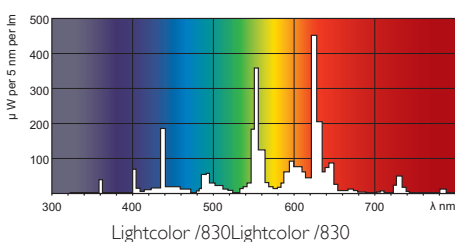

Date fotometrice