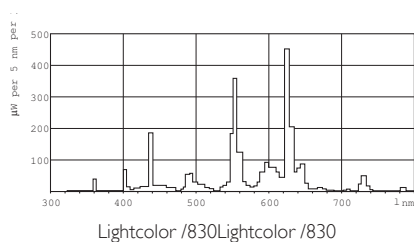

Date fotometrice