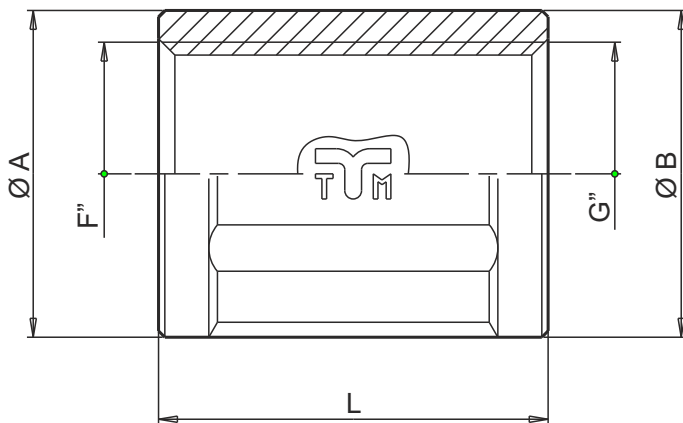

Temperatura max di esercizio : 200 °C
Temperatura min di esercizio : - 20°C
Pressione max di esercizio : 30 bar
Filettature: femmina UNI ISO 228

Caracteristici tehnice

Temperatura maxima de functionare: 200°C
Temperatura minima de lucru: - 20°C
Presiune maxima de lucru: 30 bar
Filet: feminin UNI ISO 228

Tabella dimensioni Tabel dimensiuni

F	G	CODICE / COD	L	ØA	ØB
1/4"	1/4"	150 0692	22,0	16,8	16,8
3/8"	3/8"	150 0319	23,0	22	22
1/2"	3/8"	150 0288	24,5	27	21,5
1/2"	1/2"	150 0034	31,0	26	26
3/4"	1/2"	150 0046	25,0	35	27
3/4"	3/4"	150 0047	33,0	32	32
1"	1/2"	150 0080	30,0	42	27
1"	3/4"	150 0059	30,5	42	32
1"	1"	150 0032	39,0	40	40
1"1/4"	1"	150 0110	43,5	51	42
1"1/4"	1"1/4"	150 0122	45,0	50	50
1"1/2"	1"1/2"	150 0131	50,0	57	57
2"	2"	150 0135	58,0	72	72
2"1/2"	2"1/2"	150 0386	65,0	89	89
4"	4"	150 0511	80,0	130	130