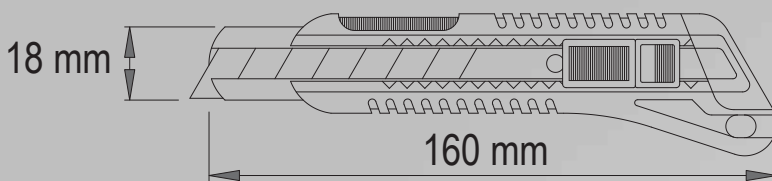

7556D

Cutter universal Snap Off 18 mm

- material maner: ABS cauciucat anti-alunecare
- lama segmentata din otel aliat SK2, cu 13 segmente
- ideal pentru utilizare la birou sau acasa
- ghidaj al lamei din inox
- sistem de blocare a lamei
- magazie cu 2 lame suplimentare
- schimbarea lamelor fara unelte suplimentare

Sina metalica si manerul ABS formeaza o scula robusta si sigura

Buton mare pentru fixarea lamei in una din cele 15 pozitii

Gaura pentru prinderea pe un cordon de siguranta

Magazie glisanta pentru 2 lame suplimentare (SK2)