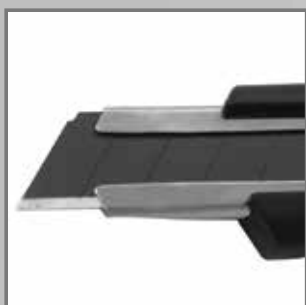

7556D

Cutter universal Snap Off 18 mm

- material maner: ABS cauciucat anti-alunecare
- lama segmentata din otel aliat SK2, cu 13 segmente
- ideal pentru utilizare la birou sau acasa
- ghidaj al lamei din inox
- sistem de blocare a lamei
- magazie cu 2 lame suplimentare
- schimbarea lamelor fara unelte suplimentare

Sina metalica si manerul ABS formeaza o scula robusta si sigura

Buton mare pentru fixarea lamei in una din cele 15 pozitii

Gaura pentru prinderea pe un cordon de siguranta

Magazie glisanta pentru 2 lame suplimentare (SK2)