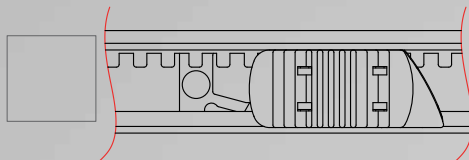

7556D

Cutter universal Snap Off 18 mm

- material maner: ABS cauciucat anti-alunecare
- lama segmentata din otel aliat SK2, cu 13 segmente
- ideal pentru utilizare la birou sau acasa
- ghidaj al lamei din inox
- sistem de blocare a lamei
- magazie cu 2 lame suplimentare
- schimbarea lamelor fara unelte suplimentare

Sina metalica si manerul ABS formeaza o scula robusta si sigura

Buton mare pentru fixarea lamei in una din cele 15 pozitii

Gaura pentru prinderea pe un cordon de siguranta

Magazie glisanta pentru 2 lame suplimentare (SK2)