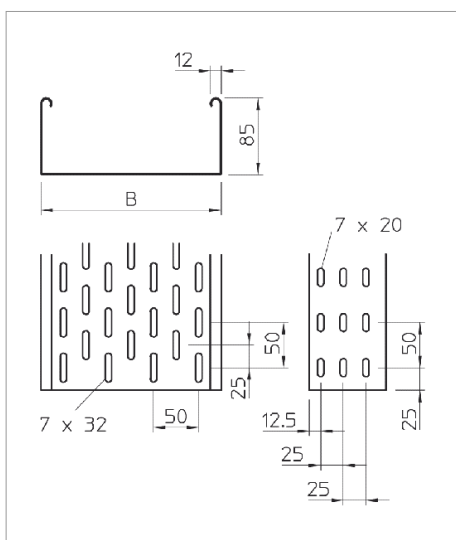

## Fișă tehnică Jgheab pentru cabluri MKS

MKS 85 = Sistem de jgheaburi pentru cablu de încărcări medii cu înălțimea laturilor de 85 mm.

Inclusiv piesă de legătură de tipul RLVL 85

Tip	lățimea mm	grosimea tablei mm	Lungime mm	Secțiune utilă cm <sup>2</sup>	Greutate kg/100 m	Nr. art.
MKS 810 FS	100	1	3000	83	207.900	6057101
MKS 820 FS	200	1	3000	186	273.300	6057209
MKS 830 FS	300	1	3000	253	338.700	6057306
MKS 840 FS	400	1	3000	338	403.300	6057403
MKS 850 FS	500	1	3000	423	469.700	6057500
MKS 860 FS	600	1	3000	508	536.700	6057535