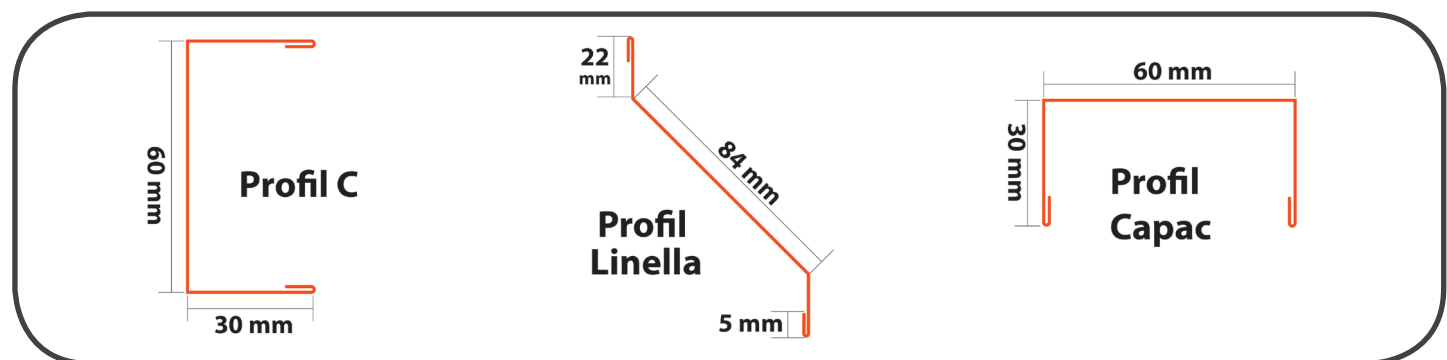

Gardul **Linella** reprezintă noutatea din portofoliul Depozitul de Tablă. Acesta poate fi confecționat în varianta de culori mate și imitație de lemn.

Gardul metalic Linella de tip jaluzele este proiectat astfel încât să permită circulația liberă a aerului și pătrunderea razelor solare astfel se evită formarea efectului de seră.

Vizibilitatea este doar din interiorul curții către exterior, nu invers. Gardul metalic Linella de tip jaluzele are proprietăți anticorozive, este rezistent la intemperii, raze ultraviolete și deteriorare mecanică. Întreținerea gardului se face doar cu spălarea rapidă cu furtunul, nu sunt necesare alte tratamente. **Panourile nu vin gata asamblate.**

Finisaj disponibil gard Linella		Grosime
Prevopsit Texturat 10 Profile tip "Linella" 2 Profile prindere tip "C" 1 Profil tip "Capac"	RAL: 8004, 3009, 7016, 8017, 9005	0.50 mm
Imitație Lemn 10 Profile "Linella" 2 Profile prindere tip "C" 1 Profil tip "Capac"	Stejar, Mahon dublu color	0.50 mm
<p>Se recomandă montajul la sol respectând distanță de aproximativ 60 mm între profilele tip Linella. Fixarea profilelor se face cu ajutorul șuruburilor autoforante cu cap plat.</p>		