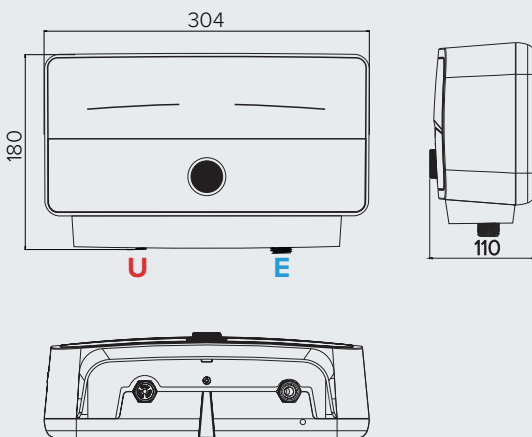

COD

3195211

LEGENDĂ

- E** Intrare apă rece G 1/2"
- U** ieșire apă caldă G 1/2"