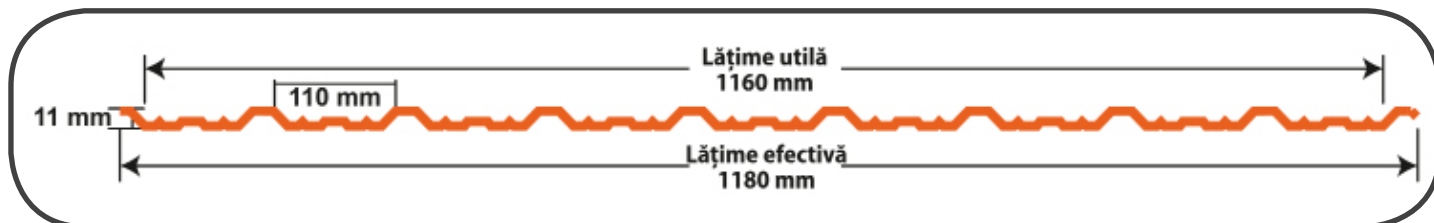

Gardul **SMART FIX** este unicul produs din România și din Europa care vine în ajutorul dumneavoastră cu diferențe semnificative în buget și cu un montaj simplu și rapid, fără a fi nevoie de o experiență în construcții. Gardul Smart Fix se poate produce din diferite grosimi de material, zincat Z225-Z2275, acoperit cu un strat de vopsea în variantă lucioasă, mată și imitație de lemn. Acest tip de gard este cel mai des utilizat, seamănă cu gardul clasic folosit special la construcții cu regim rezidențial.

-  **Montaj simplu și rapid.**
-  **Nu necesită revopsire.**
-  **275% economie la sisteme de prindere.**
-  **Cea mai eficientă soluție de gard metalic de pe piață.**

Produs patentat No. 004143956-0001 - 11/08/2017

Finisaj disponibil gard SmartFIX	Grosime
<b>Zincat</b> <b>Color Lucios RAL: 3011, 8017</b>	<b>0.50 mm</b>
<b>Color Mat RAL 8004,7016, 8017, 9005</b> <b>Stucco RAL 8017, 6005</b> <b>Imitație Lemn Stejar</b> <b>Imitație Lemn Mahon dublu color</b>	<b>0.50 mm</b>
	