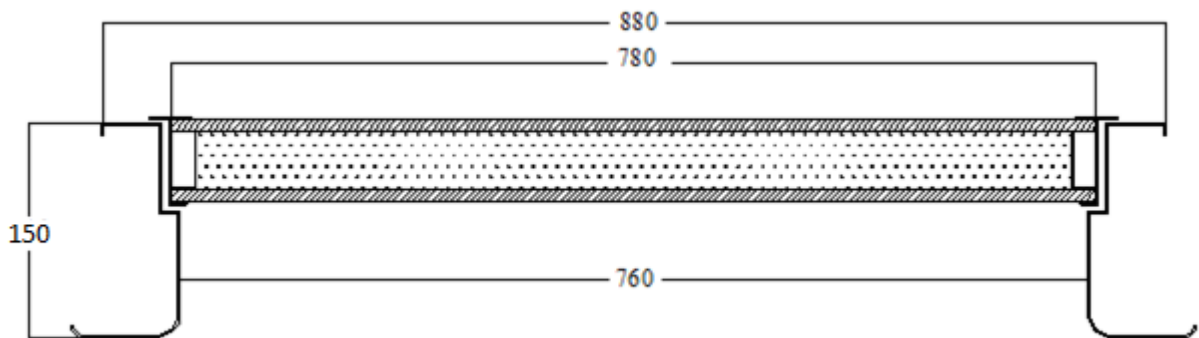

USA METALICA EKOPLUS 9000

Dimensiuni usa: 2000*880*150 mm

Greutate usa: 55 kg

➤ TOCUL

- Dimensiuni: 2000*880*150 mm
- Grosime tabla: 1,25 mm
- Tabla vopsita in camp electrostatic
- Toc si pervaz exterior metalic

➤ USA

- Dimensiuni: 1930*780*70 mm
- Grosime tabla: 1. mm, vopsita in camp electrostatic
- Structura interioara: structura metalica imbracata cu 2 placi **MDF cu finish folie sau laminat** de 8 mm grosime, fara model
- Izolatie interioara cu polistiren.

➤ SISTEM DE INCHIDERE:

- Yala jos – monobloc, butuc 5 chei cu amprenta si pastila de protectie.
- Yala sus – monobloc, butuc cu 3 chei si pastila de protectie.

BALAMALE: balamale sudate *3 buc.

ACCESORII: nuanta saten.