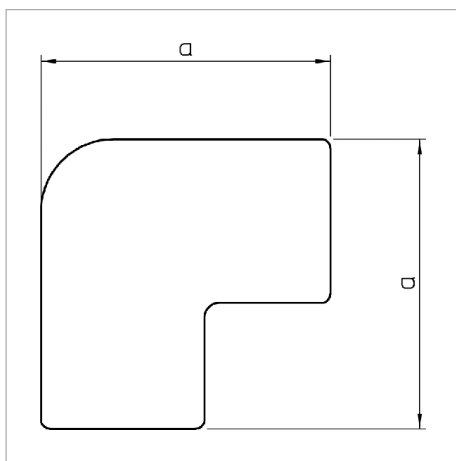

Fișă tehnică Cot plan

Capac cot plan pentru schimbarea direcției canalelor WDK.

Tip	Culoare	Măsură a mm	Amb. bucată	Greutate kg/100 buc.	Nr. art.
WDK HF10020RW	alb pur; RAL 9010	40	4	0.400	6154212
WDK HF10020CW	alb crem; RAL 9001	40	4	0.400	6152600

PVC Policlorură de vinil

1 €/buc.

CE