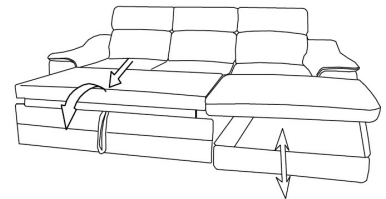

COLTAR KENZO – Fișă Tehnică

Dimensiuni (cm)			
Exterior	264	186	98
Suprafața de dormit	194	123	46

Coltarul Kenzo are funcționalitate pentru ședere, dormit și relaxare.

Acest produs este prevăzut cu următoarele caracteristici funcționale:

- Sistem de extensie tip sertar fără ladă
- Lada de depozitare
- Brate detașabile

Materiale pentru tapițat:

- stofă

DENUMIREA PRINCIPALELOR MATERIALE UTILIZATE:

- Chereștea de fag și brad CLASA A;B, HDF
- PAL CLASA E1, HDF
- Aracet, adeziv import ecologic
- Capse și feronerie specifică import
- Arcuri sinusoidale, chingă rigidă, spumă poliuretanică
- Carton LGG, vată, TNT, feltru
- Picioare din plastic

AMBALARE: Carton ondulat, folie de polietilenă

NOTA: Deformațiile materialului de acoperire apărute în timpul utilizării nu se datorează producătorului, ci unor cauze naturale. Praful se șterge cu un material textil moale (finet) umed.