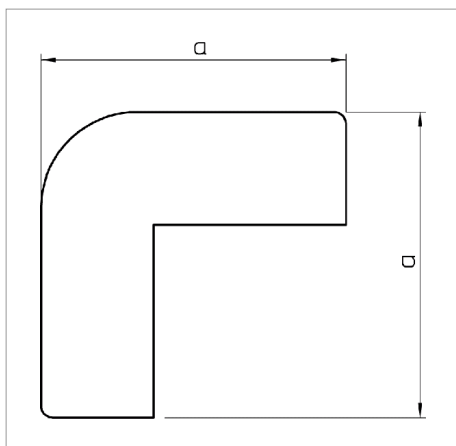

Fișă tehnică Cot exterior

Capac cot exterior pentru schimbarea direcției canalelor WDK.

Tip	Culoare	Măsură a mm	Amb. bucată	Greutate kg/100 buc.	Nr. art.
WDK HA10030RW	alb pur; RAL 9010	30	4	0.500	6154425
WDK HA10030CW	alb crem; RAL 9001	30	4	0.500	6153305

PVC Policlorură de vinil

1 €/buc.

CE