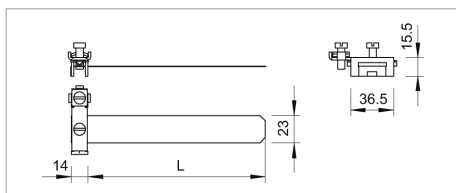

Fișă tehnică Clemă VA pentru priza de pământ din bandă de oțel

- Pentru țevi de \varnothing 3/8 - 6 țoli
- Posibilități de conectare: max. 2 conductori 2,5-25 mm²
- Conductor rotund Rd 8
- Corpul bridei, șuruburi și bandă pretensionată din oțel inoxidabil (VA)

Tip	pentru diametrul țevii țol	pentru diametrul țevii mm	Amb. bucată	Greutate kg/100 buc.	Nr. art.
927 1	3/8-11/2	17.2 - 48	10	7.780	5057515
927 2	3/8-4	17.2 - 114	10	8.550	5057523
927 4	3/8-6	17.2 - 185	10	8.900	5057558