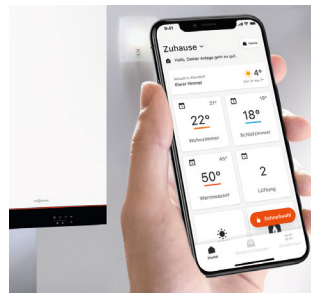

Schimbătorul de căldură Inox-Radial

VITODENS 050-W

de la 3,2 până la 25 kW

Display LCD cu butoane tactile

Economisiți energie, beneficiați de confort și siguranță cu ViCare

Cazanele murale în condensatie pe gaz Vitodens 050-W cu noua platformă electronică au o interfață WLAN integrată. Dacă se dorește, prin această interfață sistemul de încălzire este conectat direct la Internet. Cu aplicația ViCare, operarea încălzirii este foarte ușoară și intuitivă. Aceasta stabilește cursul serviciilor digitale și este în contact direct cu specialistul local de încălzire. Aplicația ViCare oferă informații despre starea de operare curentă a sistemului de încălzire, programe de timp pentru încălzire și prepararea apei calde și ajută la reducerea costurilor cu energia. Este compatibil cu aproape toate dispozitivele iOS și Android.

Termostat ViCare:

Beneficiați de confort și de controlul individual al încăperii

Prin activarea termostatului ViCare de înaltă calitate dezvoltat pentru utilizarea cu sistemele de încălzire Viessmann, temperatura camerei poate fi controlată convenabil cu ajutorul aplicației. În plus, temperatura cazanului este ajustată automat, ceea ce economisește energie și prelungeste durata de viață.

Operare simplă cu control la distanță

Butoanele ușor de utilizat permit setarea rapidă a temperaturii de încălzire și apei calde menajere. Starea de funcționare și temperaturile sunt afișate pe ecranul digital.