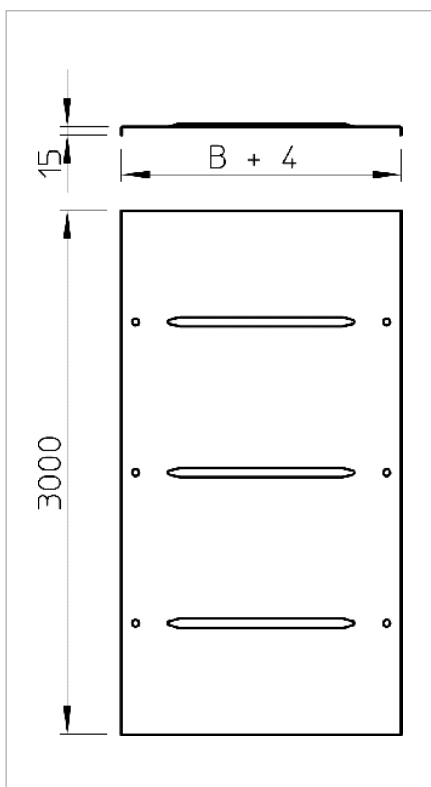

Fișă tehnică Capac cu zăvoare

Capac pentru jgheaburi și poduri de cabluri cu 3 perechi de zăvoare.

Nervură transversală de la 500 mm lățime.

Tip	lățimea mm	grosimea tablei mm	Lungime mm	Greutate kg/100 m	Nr. art.
DRL 050 FS	50	0.75	3000	62.100	6052053
DRL 075 FS	75	0.75	3000	81.700	6052029
DRL 100 FS	100	0.75	3000	101.300	6052096
DRL 150 FS	150	1	3000	140.600	6052150
DRL 200 FS	200	1	3000	179.800	6052207
DRL 300 FS	300	1	3000	258.300	6052304
DRL 400 FS	400	1	3000	337.000	6052401
DRL 500 FS	500	1.25	3000	621.800	6052509
DRL 550 FS	550	1.25	3000	680.600	6052568
DRL 600 FS	600	1.25	3000	739.500	6052606