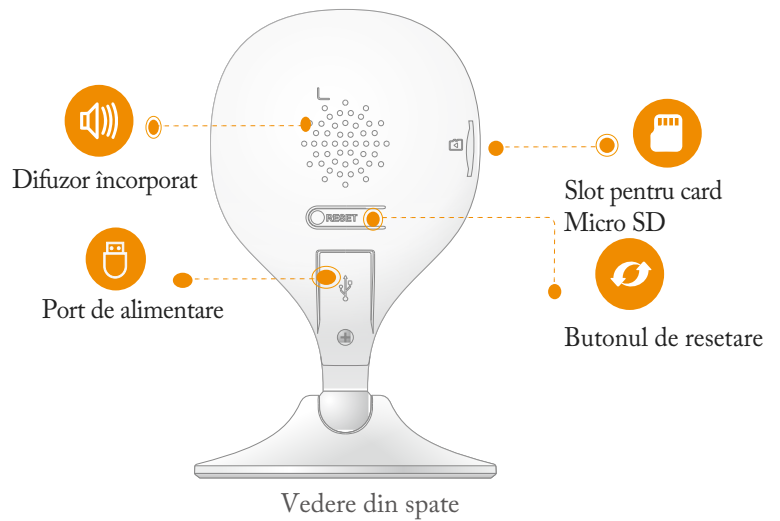

Stocare diversificată

Suportă NVR, stocare în cloud sau card Micro SD (până la 256 GB)

Discuție în două sensuri

Comunica cu ușurință cu familia și cu animalele de companie

Conexiune Wi-Fi

IEEE802.11b/g/n(2.4GHz)

Rămâneți aproape de ceea ce vă pasă

Cu serviciul Cloud, veți avea acces la ceea ce vă interesează atâta timp cât Internetul este disponibil. Puteți înregistra videoclipuri zilnice sau în mișcare pe Cloud și le puteți reda oricând, oriunde.