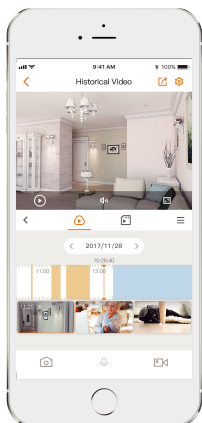

Stocare diversificată

Suportă NVR, stocare în cloud sau card Micro SD (până la 256 GB)

Discuție în două sensuri

Comunica cu ușurință cu familia și cu animalele de companie

Conexiune Wi-Fi

IEEE802.11b/g/n(2.4GHz)