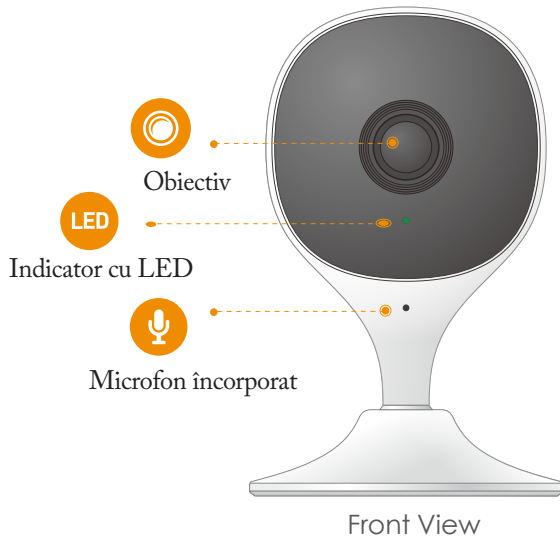

Stocare diversificată

Suportă NVR, stocare în cloud sau card Micro SD (până la 256 GB)

Discuție în două sensuri

Comunica cu ușurință cu familia și cu animalele de companie

Conexiune Wi-Fi

IEEE802.11b/g/n(2.4GHz)

Specifications

Camera

1/2.9" 2 Megapixeli progresiv CMOS 2MP (1920 x 1080)

Viziune de noapte: 10 m (33 ft) Distanță 3,6 mm Lentilă fixă

Câmp vizual: 89°(H), 46°(V), 108°(D)

Video și audio

Compresie video: H.264