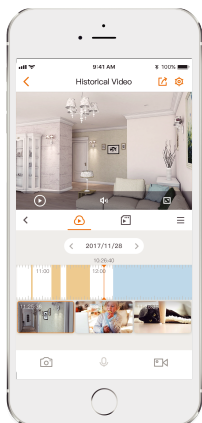

Stocare diversificată

Suportă NVR, stocare în cloud sau card Micro SD (până la 256 GB)

Notificare de alarmă

Trimite alerte instantanee activate de mișcare către telefonul tău mobil

Conexiune Wi-Fi

IEEE802.11b/g/n (2,4 GHz)