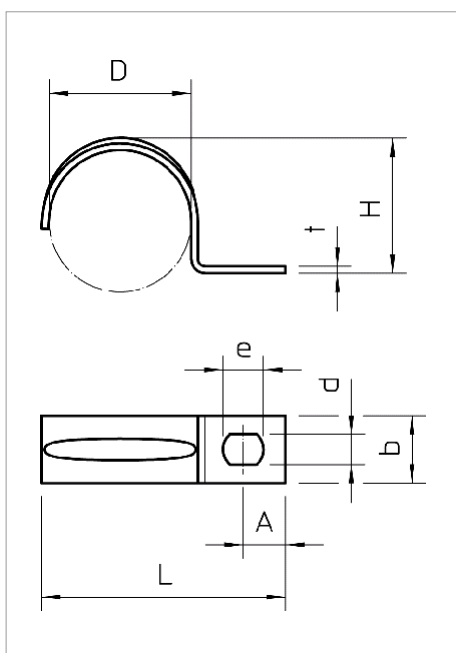

## Fișă tehnică Bridă de fixare, ușoară

Clemă cu o singură prindere, pentru cabluri și țevi

\*Dimensiunile 3 și 4 nu sunt adecvate pentru aparatul pentru cuie.

\*Dimensiunile între 3 și 21 nu sunt adecvate pentru aparatul de montare a bolțurilor.

Tip	pentru diametru mm	Ambalaj de expediție	Amb. bucată	Greutate kg/100 buc.	Nr. art.
604 3 G	3	12000	100	0.052	1003038
604 4 G	4	12000	100	0.067	1003046
604 5 G	5	5000	100	0.084	1003054
604 6 G	6	5000	100	0.099	1003062
604 7 G	7	5000	100	0.120	1003070
604 8 G	8	5000	100	0.123	1003089
604 9 G	9	5000	100	0.139	1003097
604 10 G	10	4800	100	0.150	1003100
604 11 G	11	4800	100	0.270	1003119
604 12 G	12	5000	100	0.240	1003127
604 13 G	13	5000	100	0.280	1003135
604 16 G	16	3900	100	0.348	1003178
604 19 G	19	1800	100	0.411	1003194
604 20 G	20	1800	100	0.431	1003208
604 21 G	21	3000	100	0.447	1003216
604 23 G	23	2400	100	0.490	1003232
604 25 G	25	1000	100	0.560	1003259
604 28 G	28	1000	100	0.874	1003283
604 32 G	32	800	100	1.420	1003321
604 35 G	35	800	100	1.355	1003356
604 37 G	37	800	100	1.567	1003372
604 40 G	40	1200	100	1.860	1003402
604 47 G	47	500	50	2.484	1003461