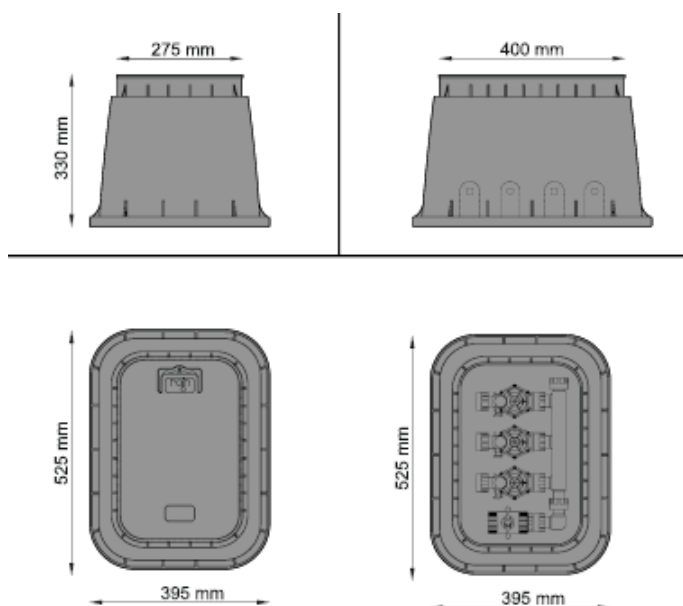

KIT BOXA COMPLET ECHIPATA

Kitul conține:

- boxă pentru electrovalve PZRM 113 cu protecție împotriva deschiderii capacului (1 buc)

- suport pentru electrovalve (1 buc)

- distribuitor 4 electrovalve 1" (1 buc)
- capac distribuitor 1" FI (1 buc)

- cot pentru electrovalvă 1" FI x FE (1 buc)

- cot compresiune 32mm x 1" cu filet exterior (1 buc)
- adaptor compresiune 32mm x 1" cu filet exterior (4 buc)

- electrovalvă RN 150 9V 1" FE x conector (4 buc)