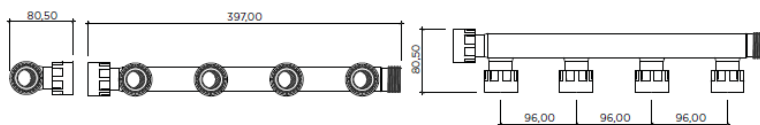

KIT BOXA COMPLET ECHIPATA

Kitul conține:

- boxă pentru electrovalve PZRM 113 cu protecție împotriva deschiderii capacului (1 buc)

- suport pentru electrovalve (1 buc)

- distribuitor 4 electrovalve 1" (1 buc)
- capac distribuitor 1" FI (1 buc)

- cot pentru electrovalvă 1" FI x FE (1 buc)

- cot compresiune 32mm x 1" cu filet exterior (1 buc)
- adaptor compresiune 32mm x 1" cu filet exterior (4 buc)

- electrovalvă RN 150 9V 1" FE x conector (4 buc)