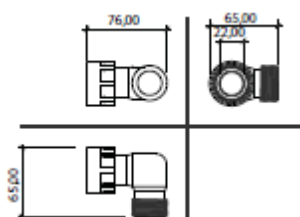

KIT BOXA COMPLET ECHIPATA

Kitul conține:

- boxă pentru electrovalve PZRM 113 cu protecție împotriva deschiderii capacului (1 buc)

- suport pentru electrovalve (1 buc)

- distribuitor 4 electrovalve 1" (1 buc)
- capac distribuitor 1" FI (1 buc)

- cot pentru electrovalvă 1" FI x FE (1 buc)

- cot compresiune 32mm x 1" cu filet exterior (1 buc)
- adaptor compresiune 32mm x 1" cu filet exterior (4 buc)

- electrovalvă RN 150 9V 1" FE x conector (4 buc)