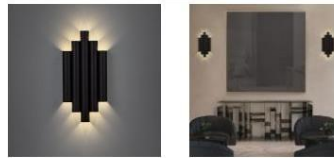

Robin

A38140N

LED 10x2.1W 3000K 1625lm

IMAGINI

	TIP	
	Lampa de perete	
	FINALIZAREA	
	Negru texturat	
	MATERIAL	
	Metal	
	DETALII	

DETALII

DIMENSIUNI

	Lungime (mm)	lățime (mm)	Înălțime (mm)		Brut (Kg)	Net (Kg)
Caseta 1	320	155	55	Greutate 1	1,66	1,57
Caseta 2	0	0	0	Greutate 2	0,00	0,00