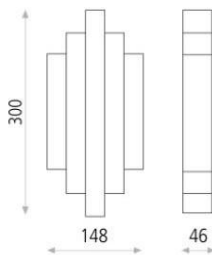

Robin

A38140N

LED 10x2.1W 3000K 1625lm

IMAGINI

	TIP	
	Lampa de perete	
	FINALIZAREA	
	Negru texturat	
	MATERIAL	
	Metal	
	DETALII	

DETALII

DIMENSIUNI

	Lungime (mm)	lățime (mm)	Înălțime (mm)		Brut (Kg)	Net (Kg)
Caseta 1	320	155	55	Greutate 1	1,66	1,57
Caseta 2	0	0	0	Greutate 2	0,00	0,00