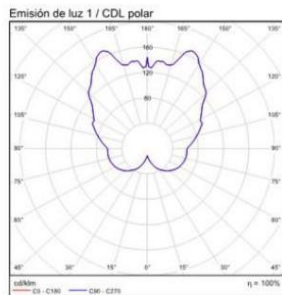

Robin

A38140N

LED 10x2.1W 3000K 1625lm

IMAGINI

	TIP	
	Lampa de perete	
	FINALIZAREA	
	Negru texturat	
	MATERIAL	
	Metal	
	DETALII	

DETALII

DIMENSIUNI

	Lungime (mm)	lățime (mm)	Înălțime (mm)		Brut (Kg)	Net (Kg)
Caseta 1	320	155	55	Greutate 1	1,66	1,57
Caseta 2	0	0	0	Greutate 2	0,00	0,00