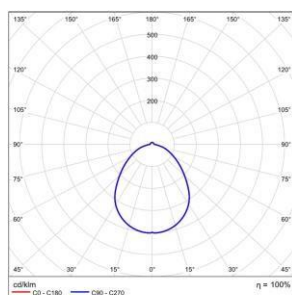

IMAGINI

TIP

Lampă de perete

FINISAJ

Negru texturat

MATERIAL

Metal

DETALII

DETALII

LED

MEDIDAS / MĂSURI

	Lungime (mm)	Lățime (mm)	Înălțime (mm)	KG	Brut (Kg)	Net (Kg)
Case ta 1	460	160	70	Greutate 1	0,82	0,69
Case ta 2	0	0	0	Greutate 2	0,00	0,00