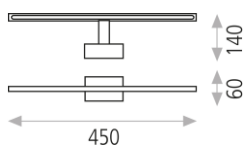

IMAGINI

TIP

Lampă de perete

FINISAJ

Negru texturat

MATERIAL

Metal

DETALII

DETALII

LED

MEDIDAS / MĂSURI

	Lungime (mm)	Lățime (mm)	Înălțime (mm)	KG	Brut (Kg)	Net (Kg)
Case ta 1	460	160	70	Greutate 1	0,82	0,69
Case ta 2	0	0	0	Greutate 2	0,00	0,00