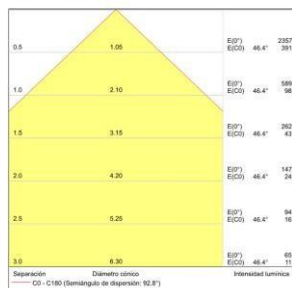

IMAGINI

TIP

Lampă de perete

FINISAJ

Negru texturat

MATERIAL

Metal

DETALII

DETALII

LED

MEDIDAS / MĂSURI

	Lungime (mm)	Lățime (mm)	Înălțime (mm)	KG	Brut (Kg)	Net (Kg)
Case ta 1	460	160	70	Greutate 1	0,82	0,69
Case ta 2	0	0	0	Greutate 2	0,00	0,00