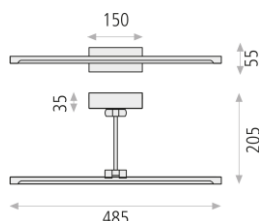

## IMAGINI

<b>TIP</b>	Lampă de perete
<b>FINISAJ</b>	Alama
<b>MATERIAL</b>	Metal
<b>DETALII</b>	

<b>DETALII</b>	LED
----------------	-----

<b>MĂSURI</b>						
	Lungime (mm)	Lățime (mm)	Înălțime (mm)		Brut (Kg)	Net (Kg)
<b>Caseta 1</b>	500	220	65	<b>Greutate 1</b>	0,76	0,58
<b>Caseta 2</b>	0	0	0	<b>Greutate 2</b>	0,00	0,00