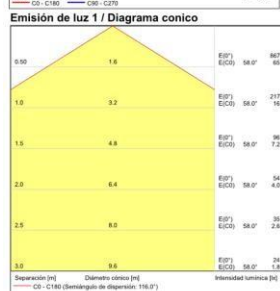

## IMAGINI

<b>TIP</b>	Lampă de perete
<b>FINISAJ</b>	Alama
<b>MATERIAL</b>	Metal
<b>DETALII</b>	

<b>DETALII</b>	LED
----------------	-----

<b>MĂSURI</b>						
	Lungime (mm)	Lățime (mm)	Înălțime (mm)		Brut (Kg)	Net (Kg)
<b>Caseta 1</b>	500	220	65	<b>Greutate 1</b>	0,76	0,58
<b>Caseta 2</b>	0	0	0	<b>Greutate 2</b>	0,00	0,00