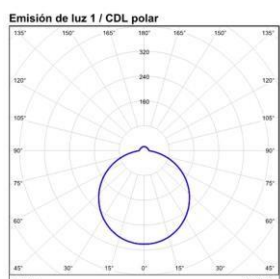

## IMAGINI

<b>TIP</b>	Lampă de perete
<b>FINISAJ</b>	Alama
<b>MATERIAL</b>	Metal
<b>DETALII</b>	

<b>DETALII</b>	LED
----------------	-----

<b>MĂSURI</b>						
	Lungime (mm)	Lățime (mm)	Înălțime (mm)		Brut (Kg)	Net (Kg)
<b>Caseta 1</b>	500	220	65	<b>Greutate 1</b>	0,76	0,58
<b>Caseta 2</b>	0	0	0	<b>Greutate 2</b>	0,00	0,00