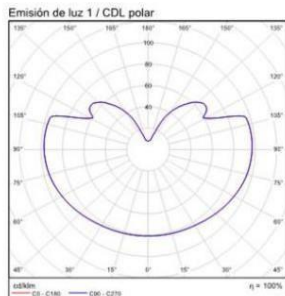

Rude

A816910N

LED 1x5W 3000K 370lm

IMAGINI

	TIP	
	Lampa de perete	
	FINALIZAREA	
	Negru texturat/Opal	
	MATERIAL	
	Metal/Sticlă opaca	
	DETALII	

DETALII

DIMENSIUNI

	Lungime (mm)	Lățime (mm)	Înălțime (mm)		Brut (Kg)	Net (Kg)
Caseta 1	310	235	240	Greutate 1	1.36	1.13
Caseta 2	0	0	0	Greutate 2	0,00	0,00