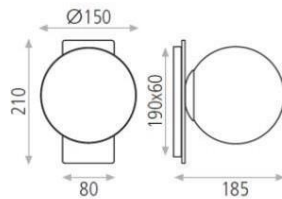

Rude

A816910N

LED 1x5W 3000K 370lm

IMAGINI

	TIP	
	Lampa de perete	
	FINALIZAREA	
	Negru texturat/Opal	
	MATERIAL	
	Metal/Sticlă opaca	
	DETALII	

DETALII

DIMENSIUNI

	Lungime (mm)	Lățime (mm)	Înălțime (mm)		Brut (Kg)	Net (Kg)
Caseta 1	310	235	240	Greutate 1	1.36	1.13
Caseta 2	0	0	0	Greutate 2	0,00	0,00