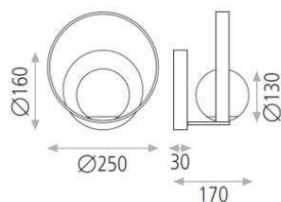

Aura

A3815100

LED 1x5W 3000K 370lm

IMAGINI

	TIP	
	Lampa de perete	
	FINALIZAREA	
	Teh. Auriu/Opal	
	MATERIAL	
	Metal/Sticlă	
	DETALII	

DETALII

LED

MEDIDAS / MEASURES

	Lungime (mm)	lățime (mm)	Înălțime (mm)	KG	Brut (Kg)	Net (Kg)
Caseta 1	290	270	195	Greutate 1	1.72	1.51
Caseta 2	0	0	0	Greutate 2	0,00	0,00