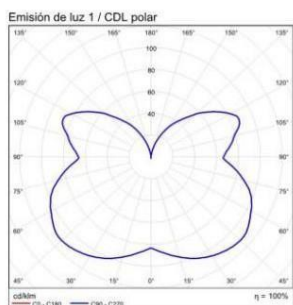

TIP	
	Lampa de perete	
	FINALIZAREA	
	Teh. Auriu/Opal	
	MATERIAL	
	Metal/Sticlă	
	DETALII	

DETALII

LED

MEDIDAS / MEASURES

	Lungime (mm)	lățime (mm)	Înălțime (mm)	KG	Brut (Kg)	Net (Kg)
Caseta 1	290	270	195	Greutate 1	1.72	1.51
Caseta 2	0	0	0	Greutate 2	0,00	0,00