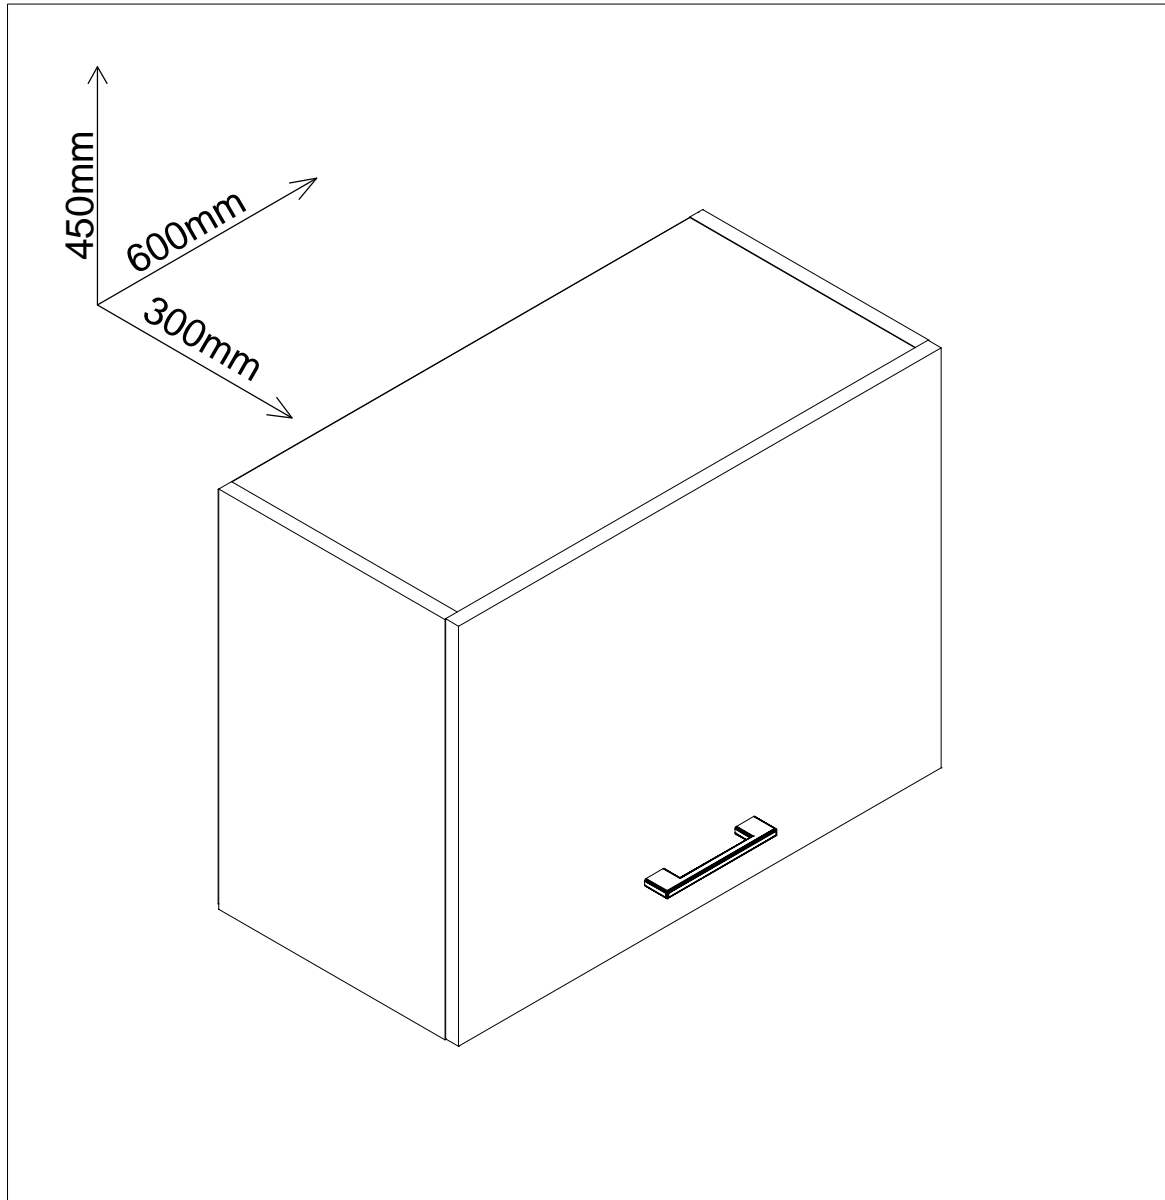

## SMART SUSP HOTA

- Materiale:
- Placi din aschii de lemn (PAL), meleminate de grosime = 16 mm
  - Cant ABS 0.5 mm
  - Manere material plastic
  - Balamale aruncatoare metalice
  - Elemente de imbinare metalice