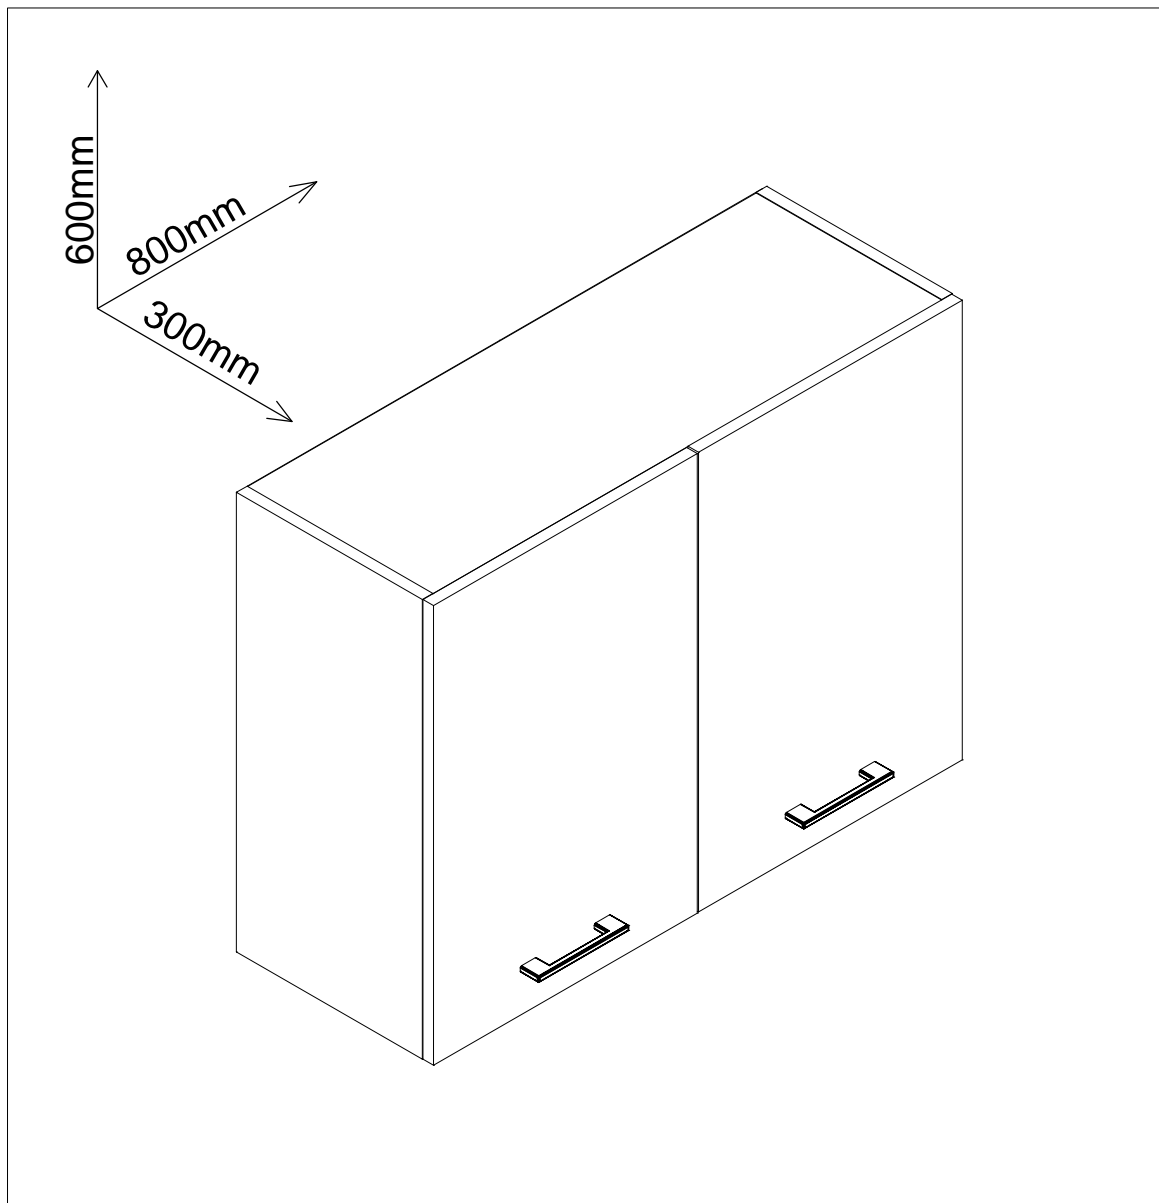

SMART SUSP 800

- Materiale:
- Placi din aschii de lemn (PAL), meleminate de grosime = 16 mm
 - Placi din fibre de lemn de inalta densitate (HDF) de grosime = 3 mm
 - Cant ABS 0.5 mm
 - Manere material plastic
 - Elemente de imbinare din lemn si metalice
 - Balamale aruncatoare metalice