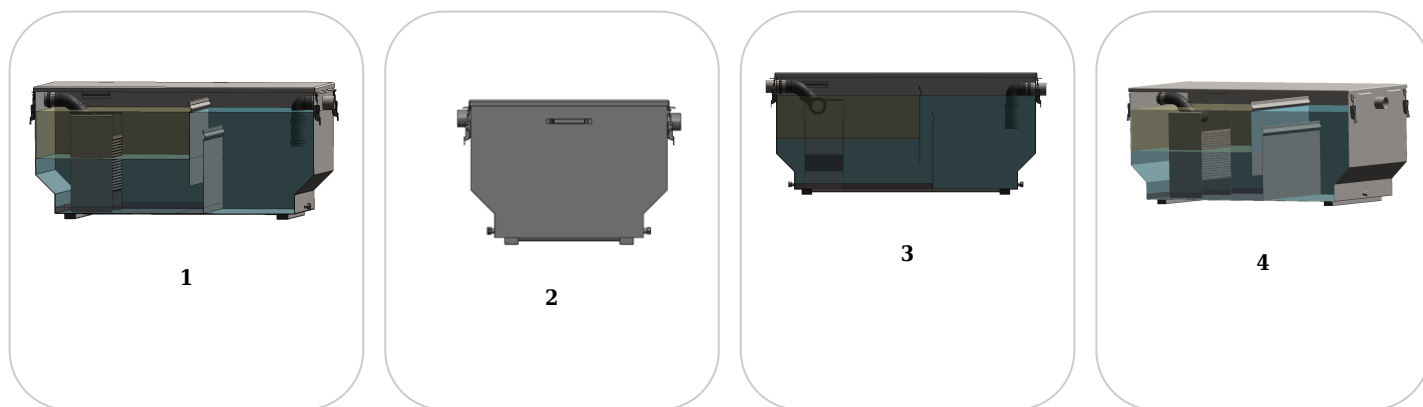

Clean: Separator grasimi INOX STAINLESS patrat Dout.50, 0.3 l/s garnitura si sistem inchidere CE (SGI03)

SGI03

50 mm
DIAMETRU

426 mm
INALTIME/LUNGIME

UTILZARE:

Se utilizează pentru separarea grăsimilor și uleiurilor de origine vegetală și animală din apele uzate;

! Pentru un montaj eficient, recomandăm folosirea etanșantului Standart Park G12M29-C.

Este utilizat pentru sigilarea rigolelor, țevilor și sistemelor pentru drenaj;

- Durată întărire: 24h/2-3 mm
- Rezistență la temperatură: -40° C până la +70° C
- Temperatura de procesare: +5° C până la +40° C

- Pastă sigilare BASIC (etanșant) rigole PP-FB-PB, tub, 310 ml (G12M29-C)

Gamă dimensională

SGI03	Separator grasimi INOX CLEAN PARK patrat Dout.50, 0.3 l/s garnitura si sistem inchidere CE (SGI03)
SGI09	Separator grasimi INOX CLEAN PARK patrat Dout.75, 0.9 l/s garnitura si sistem inchidere CE (SGI09)
SGI07	Separator grasimi INOX CLEAN PARK patrat Dout.75, 0.7 l/s garnitura si sistem inchidere CE (SGI07)
SGI05	Separator grasimi INOX CLEAN PARK patrat Dout.50, 0.5 l/s garnitura si sistem inchidere CE (SGI05)

Accesorii opționale

1.	Mânere pliabile
2.	Roți
3.	Orificiu de colectare grăsimi
4.	Robinet

CARACTERISTICI

Nume produs	Separator grasimi INOX STAINLESS patrat Dout.50, 0.3 l/s garnitura si sistem inchidere CE (SGI03)
Cod produs	SGI03
EAN	6426282033057
Categorie	Separatoare Grasimi Inox
Brand	Clean
Greutate	20.54 kg
Disponibilitate stoc	La comanda
Lungime, mm	660
Latime, mm	537
Inaltime (H), mm	426
Diametru racord intrare, (DNin) mm	50
Diametru racord iesire, (DNout) mm	50
Material Produs	Inox
Debit nominal (Q, l/s)	0.3
Volum util (Vu, litri)	
Garantie, luni	24
Durata de viata, ani	20
Producator	STANDART PARK LLC