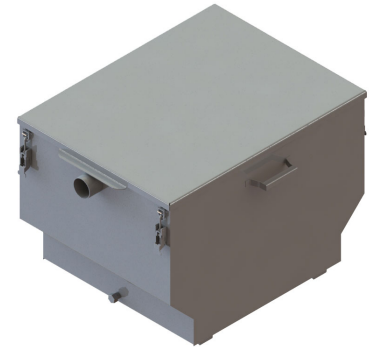

Clean: Separator grasimi INOX STAINLESS patrat Dout.50, 0.3 l/s garnitura si sistem inchidere CE (SGI03)

SGI03

50 mm
DIAMETRU

426 mm
INALTIME/LUNGIME

UTILZARE:

Se utilizează pentru separarea grăsimilor și uleiurilor de origine vegetală și animală din apele uzate;

CONDIȚII DE CALITATE:

- Conform SR EN 1825-1
- Material: Otel Inoxidabil AISI 316
- Declarație de performanță

AVANTAJE:

- Produs compact si usor
- Disponibil in 4 dimensiuni
- Instalare usoara
- Pastreaza instalatia de canalizare curata
- Acces facil in interior
- Conectare prin fittinguri standard

! Pentru un montaj eficient, recomandăm folosirea etanșantului Standart Park G12M29-C.

Este utilizat pentru sigilarea rigolelor, țevilor și sistemelor pentru drenaj;

- Durată întărire: 24h/2-3 mm
- Rezistență la temperatură: -40° C până la +70° C
- Temperatura de procesare: +5° C până la +40° C

- Pastă sigilare BASIC (etanșant) rigole PP-FB-PB, tub, 310 ml (G12M29-C)

Gamă dimensională

SGI03	Separator grasimi INOX CLEAN PARK patrat Dout.50, 0.3 l/s garnitura si sistem inchidere CE (SGI03)
SGI09	Separator grasimi INOX CLEAN PARK patrat Dout.75, 0.9 l/s garnitura si sistem inchidere CE (SGI09)
SGI07	Separator grasimi INOX CLEAN PARK patrat Dout.75, 0.7 l/s garnitura si sistem inchidere CE (SGI07)
SGI05	Separator grasimi INOX CLEAN PARK patrat Dout.50, 0.5 l/s garnitura si sistem inchidere CE (SGI05)