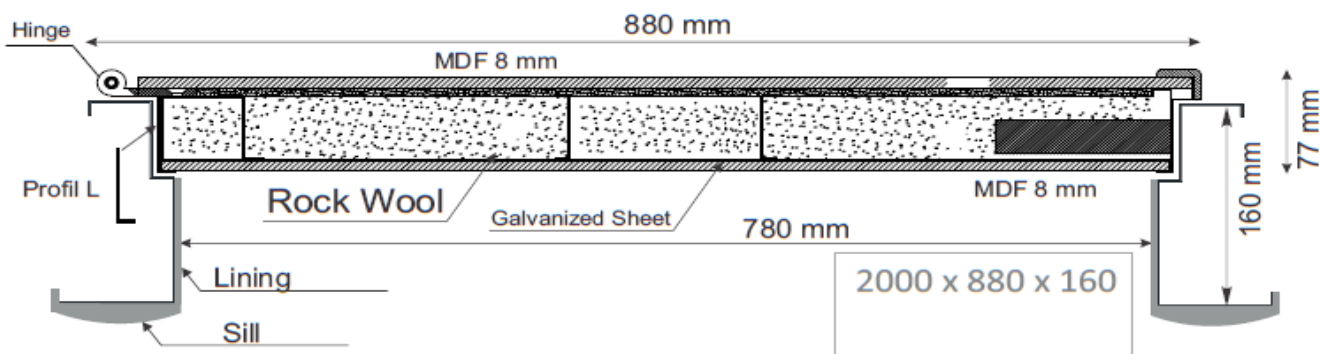

UȘA METALICĂ ELITE PLUS

Dimensiuni ușă: 2000*880*160 mm - Greutate ușă: 100 kg

► TOCUL

- Dimensiuni: 2000*880*160 mm.
- Tablă decapată: grosime 1,25 mm.
- Tablă vopsită în câmp electrostatic.
- Toc metalic profilat și ranforsat îmbrăcat cu MDF laminat.
- Pervaz exterior metalic îmbrăcat cu MDF laminat.
- Prag profilat metalic.

► UȘA

- Dimensiuni: 1950*780* 77 mm.
- Tablă galvanizată: grosime 1 mm, cant tablă DKP vopsit în câmp electrostatic.

Structură interioară: structură metalică ranforsată + foaie de tablă, îmbrăcată cu 2 plăci MDF laminat de 8 mm grosime.

- Izolație interioară cu vată bazaltică.
- Cheder pentru etanșeitate, pe toc și pe foaia de ușă.
- Bagheta pentru mascarea părții metalice pe interior.

► SISTEM DE INCHIDERE:

- Yala KALE KILIT cu 2 cilindrii și pastile de protecție din otel tratat pentru rezistență la efracție – multisistem - 11 puncte de închidere acționate prin tije.

- 6 bolțuri fixe pe partea cu balamalele – \varnothing 16 mm.

■ protecție plastic pe toc, pentru bolțurile sistemului de închidere.

- sistem de reglaj cu imbus pentru închiderea pe toc.

► **BALAMALE:** balamale cromate reglabile cu protecție 2 buc.