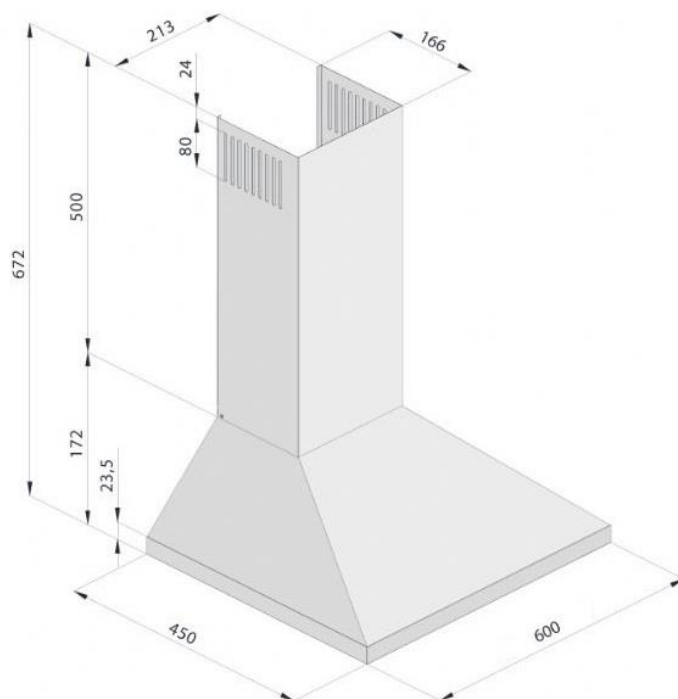

FIȘĂ TEHNICĂ / DESCRIERE PRODUS

HOTĂ 2240LX

Inspirație în bucătărie

Dimensiuni: 600mm

Tensiune alimentare 220V ~ 50Hz

Putere totală 130W

Culoare: Alb

Carcasă din metal vopsit, cu front din inox

Diametru tub evacuare ø120mm

Sistem de control al fluxului de aer prin clapete de sens

Sistem de funcționare dual: evacuare sau recirculare

Opțional - Filtre carbon activ (2bc)

*Începând cu data de 01.01.2015 avem obligativitatea de a alinia capacitățile și performanțele hotelor conform legilor 65/2014UE și 66/2014UE, care au la bază standardele EN61591, EN60704 și EN50564. Conform acestora, măsurătorile privind capacitățile de absorbție se realizează în două moduri, ambele luând în calcul valorile măsurate la capătul tubului de evacuare. Până în 31.12.2014, valorile declarate se refereau la capacitățile măsurate în cazul evacuării la liber, la extremitatea carcasei (fără niciun tub de evacuare)

- hota este prevăzută cu un tub de evacuare cu o lungime de 1m și un cot de 90°
 - hota este prevăzută cu un tub de evacuare cu o lungime de 2m, la mijlocul căreia este un cot de 90°
- Ținând cont de faptul că toate măsurătorile se realizează în condiții de laborator și de existența a mai multor limitări impuse de lege (din punct de vedere al componentelor electronice), capacitățile de absorbție nominale ale hotelor, cu care am fost obișnuiți până acum, pot diferi cu până la 80% față de valorile noi.