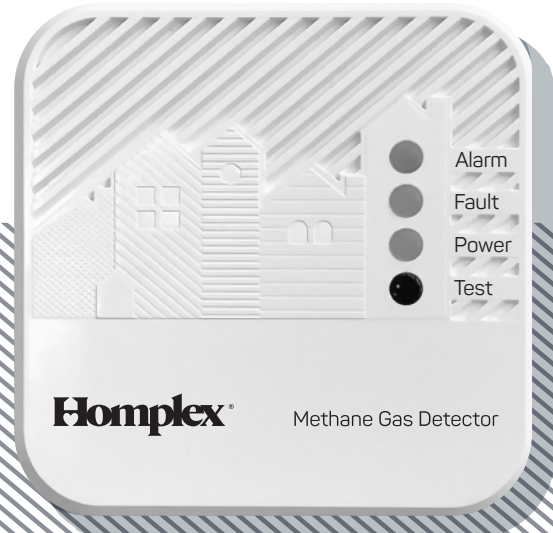

## HD100 PRO

### Detector gaz metan cu fir

Homplex este un producător de soluții moderne adresate clientului rezidențial și industrial printr-o gamă vastă de soluții de calitate și accesibile, pentru un habitat modern confortabil și sigur.

Detectorul de gaz metan HD100 PRO este un aparat de ultimă generație, conceput și construit cu accent puternic pe siguranță. Acesta face parte dintr-o serie de inovații Homplex destinate domeniului de gaz și oferă o serie de îmbunătățiri precum timp scurt de instalare, protecție mai bună la lichide, placă de fixare reproiectată integral și multe altele. Detectorul este proiectat să funcționeze cu electrovalvele normal deschise și normal închise, fiind ideal pentru spații rezidențiale.

#### CARACTERISTICI TEHNICE:

- Brand: Homplex
- Putere absorbită: max 1.5 VA
- Tip senzor: Semiconductor SnO<sub>2</sub>
- Timp de activare: aprox. 15 sec. de la punerea sub tensiune
- Interval de alarmare: 10% L.I.E.
- Acționare electrică: contacte releu NI/ND max. 8 A la 250 VAC
- Temp. de funcționare: 0 °C ... +40 °C
- Temp. de depozitare: -10 °C ... +50 °C
- Grad de protecție: IP 42
- Carcasă ABS, culoare albă
- Alarmă sonoră: Sirenă piezoelectrică intensitate 85 dB la 1 m
- Greutate: aprox. 250 gr.
- Dimensiuni: 95 x 95 x 40 mm (L x l x H)
- Verificare: Buton Test cu protecție la declanșarea accidentală
- Instalare: Aprox. 3-5 minute (fără montarea electrovalvei pe țevă sau a găurilor în pereți)