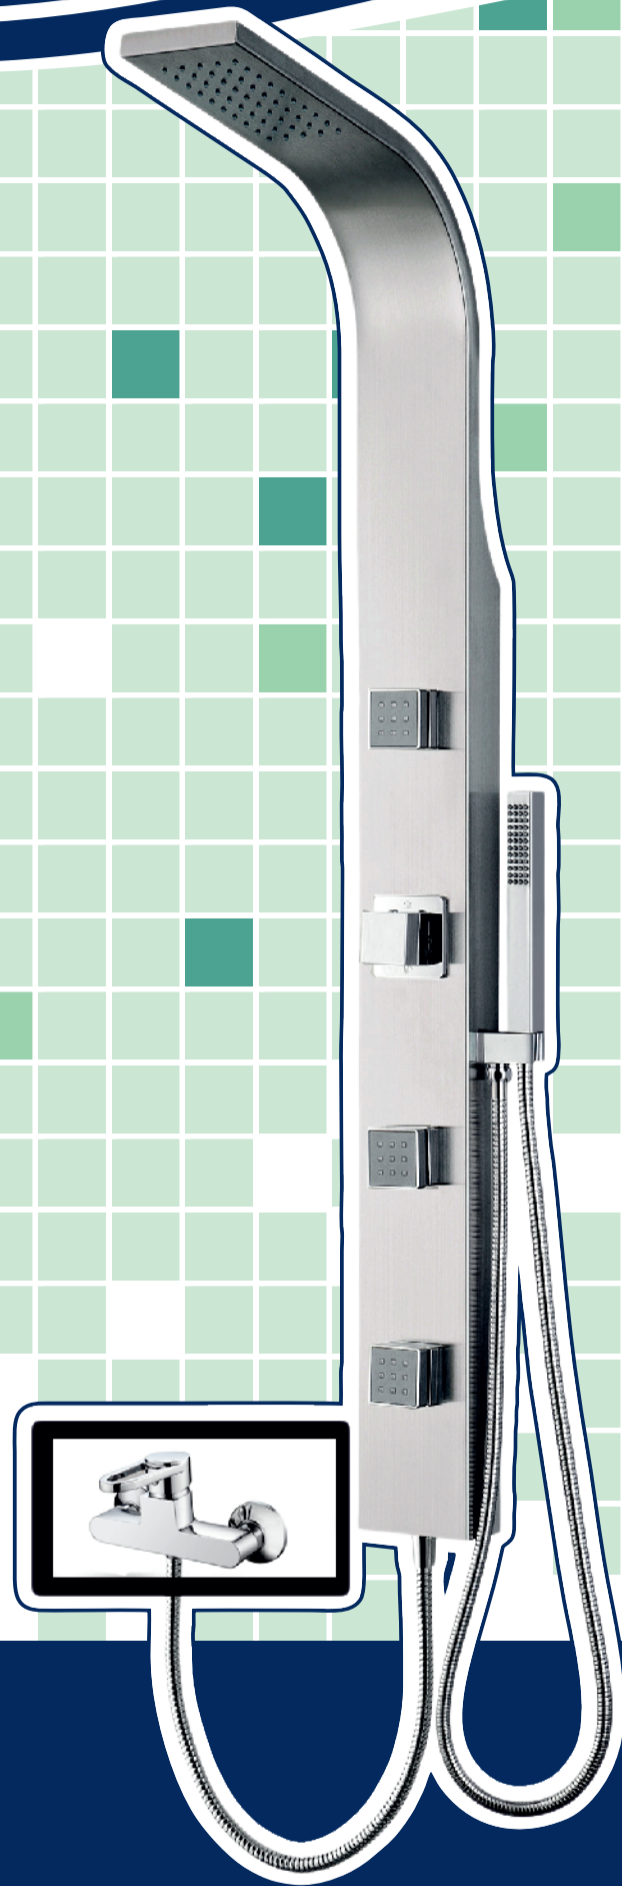

 **KADDA**[®]

3
duze

ST-822

PANEL DUȘ

130 x 12 cm

CONȚINE: cap de duș fix turnat, pară duș mobilă, 3 duze (cu articulație),

furtun duș inox 1,5 m

Comutator automat pară duș/cap duș

Bateria din imagine nu este inclusă

Material: aluminiu

Importator: S.C. Dedeman S.R.L.
Str. Alexei Tolstoi nr. 8, Bacău, România
Made in P.R.C.

3020746