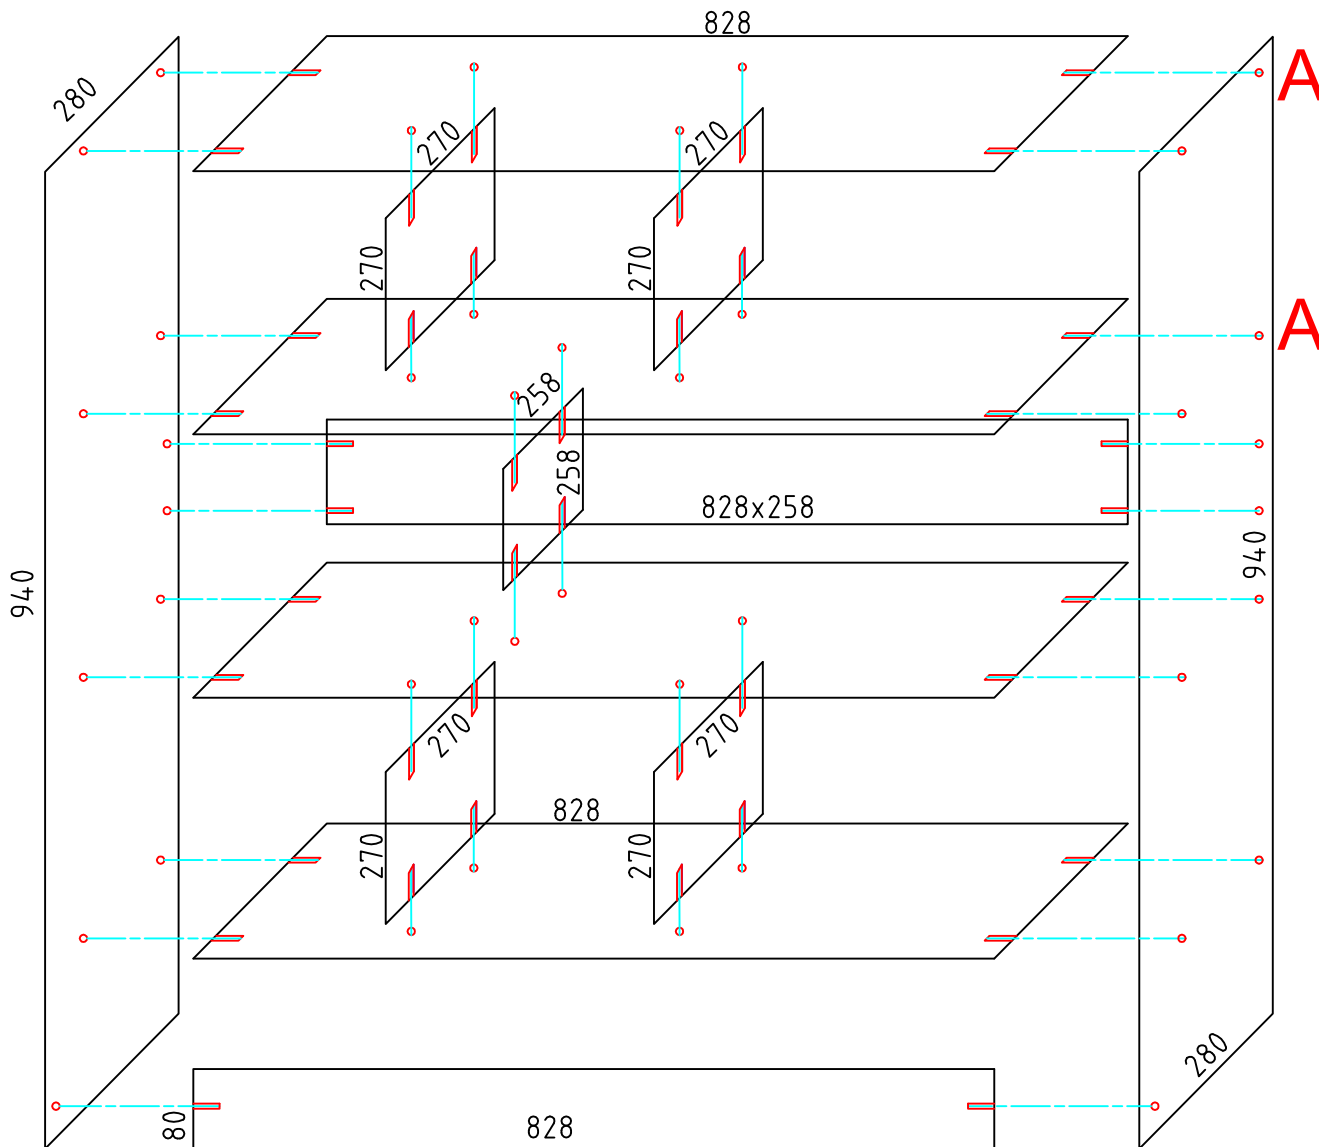

# INSTRUCȚIUNI DE ASAMBLARE: BIBLIOTECA MINI ÖSSZESZERELÉSI ÚTMUTATÓ:

A =

**HU**

Kérjük olvassa el figyelmesen a szerelési útmutatót, majd távolítsa el a termék belső csomagolását is. Készítse elő a szükséges szerszámokat és a csomagolásban lévő alkatrészeket, csavarokat, győződjön meg róla, hogy minden rendelkezésére áll az összeszereléshez. Az alkatrészeket helyezze egy tiszta, puha felületre, hogy elkerülje az esetleges sérüléseket, karcosodásokat.

**FIGYELEM!**

AZ ÖSSZEÁLLÍTÁSKOR NE HÚZZA MEG TELJESEN A CSAVAROKAT, CSAK AMIKOR A TERMÉKET MÁR KÉSZRE ÖSSZEÁLLÍTOTTA, ELKERÜLVE EZZEL, HOGY A CSAVARMENET ÁTSZAKADJON.

KÉRJÜK FIGYELJEN, HOGY ALKATRÉSZEK, CSAVAROK GYERMEK KEZÉBE NE KERÜLJENEK.