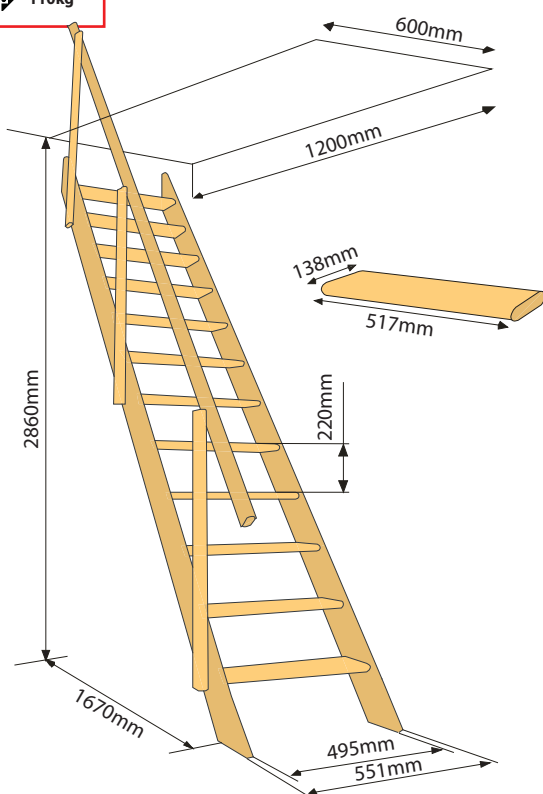

Economic

Scară dreaptă din brad

Economic 55

Descriere

MAX
110kg

Avantaje

Brad masiv natural.
Scară pentru spații înguste cu montaj simplu.
Treaptă solidă de 2.8cm.
Balustradă inclusă.
Scara se livrează nelăcuită pentru a putea fi băiuită și lăcuită după caz.

Date tehnice

Materiale: brad masiv natural
Număr trepte: 12
Lățime treaptă: 13.8cm
Înălțimea dintre două trepte: 22cm
Lățimea scării: 55cm
Înălțimea maximă a scării: 286cm

Date tehnice

Economic 55

Coletizare	L (cm)	l (cm)	h (cm)	kg	cod articol	preț
Economic 55	365	15	14	21	206358	