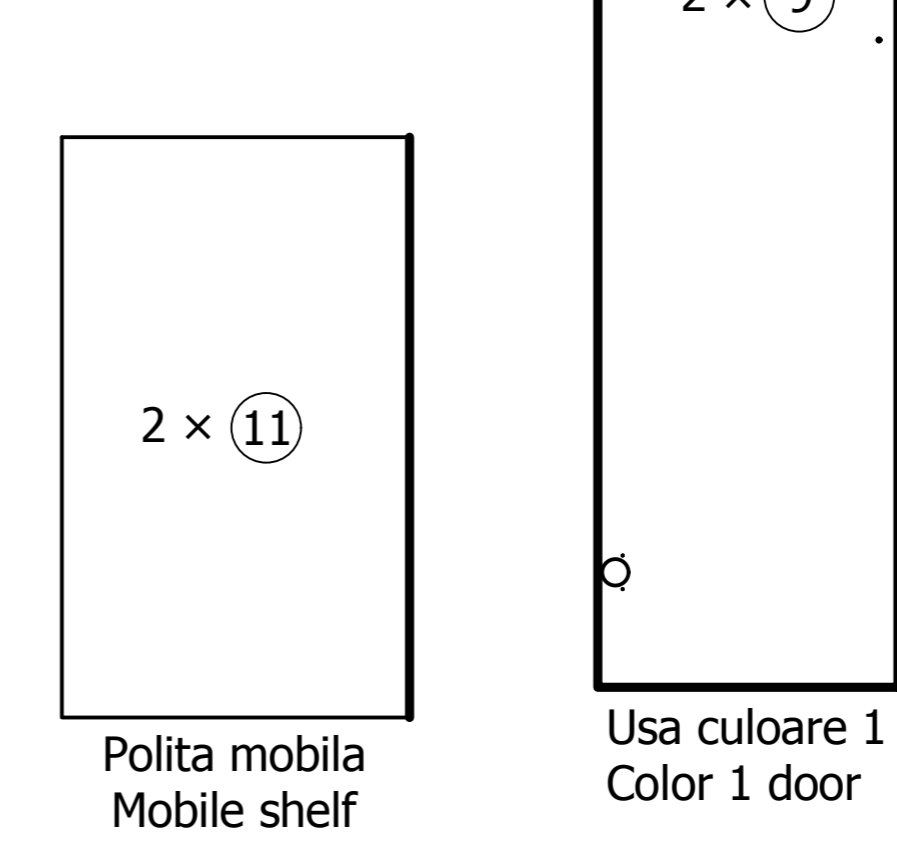

RO Dulap Econo 4 uși - Instrucțiuni de montaj
Atenție: La o montare defectuoasă există pericol de accident.
Se recomandă ca montarea să fie făcută de personal calificat.

EN Econo Wardrobe 4 doors - Assembly instructions
Warning: Deficient assembly can cause safety risks.
Assembly by qualified personnel is recommended.

Aveți nevoie de:

You'll need: