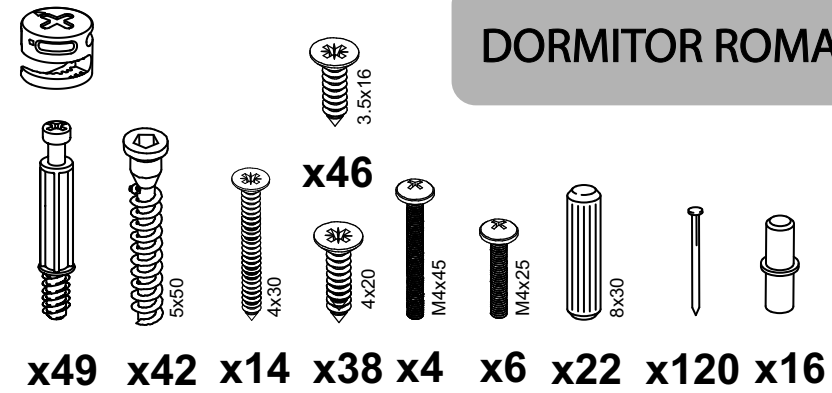

DULAP 3 USI

DORMITOR ROMA

ATENȚIE! IMAGINI CU SCOP DEMONSTRATIV PENTRU EVIDENȚIEREA PRINCIPIULUI DE ASAMBLARE. POT APAREA DIFERENȚE DE ACCESORII/FREZARE, ÎNSĂ METODA DE MONTAJ RAMĂNE ACEEAȘI!

1
3

2

DULAP 3 USI

4

6

5

DULAP 3 USI

7
9

8
10

DULAP 3 USI

11
13

12
14

usi 15 - 8x balama lezana
usi 16 - 3x balama semiaplicata

DULAP 3 USI

15
16

DULAP 2 USI