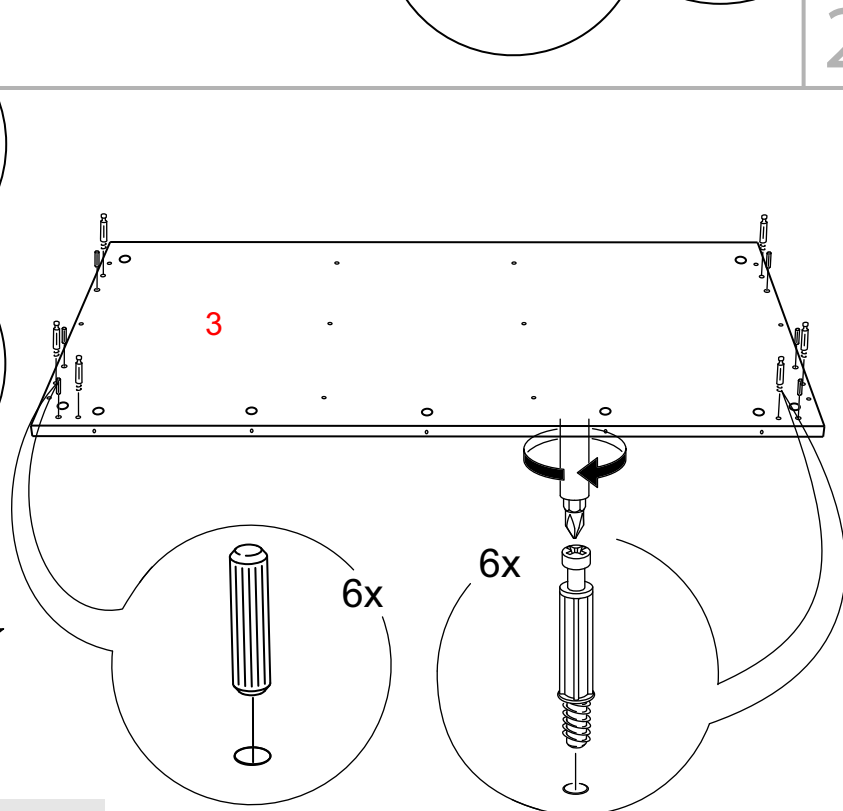

DULAP 3 USI

DORMITOR ROMA

ATENȚIE! IMAGINI CU SCOP DEMONSTRATIV PENTRU EVIDENȚIEREA PRINCIPIULUI DE ASAMBLARE. POT APAREA DIFERENȚE DE ACCESORII/FREZARE, ÎNSĂ METODA DE MONTAJ RAMĂNE ACEEAȘI!

1
3

2

DULAP 3 USI

12
14

usi 15 - 8x balama lezana
usi 16 - 3x balama semiaplicata

DULAP 3 USI

15
16

DULAP 2 USI