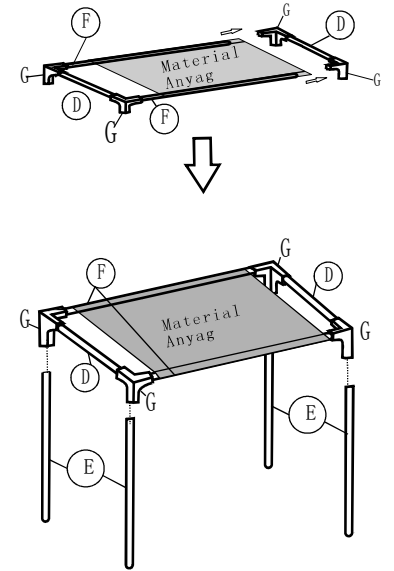

DULAP PORTABIL CU 2 FERMOARE  
VÁSZON TÁROLÓ SZEKRÉNY 2 CIPZÁROS

NO	Qty	Sketch
C	4	383mm
D	4	410mm
E	8	555mm
F	6	645mm
T	4	
Carlig Akasztó	1	
G	8	
B	4	
Material Anyag	1	
K	1	

1

Fx2  
Dx2  
Gx4

2

Ex4  
Kx1

3

Fx2  
Dx2  
Gx4  
Ex4  
Material x1  
Anyag

4

Fx2  
Cx4  
Bx4  
Carlig Akasztó x1

5

Tx4

6