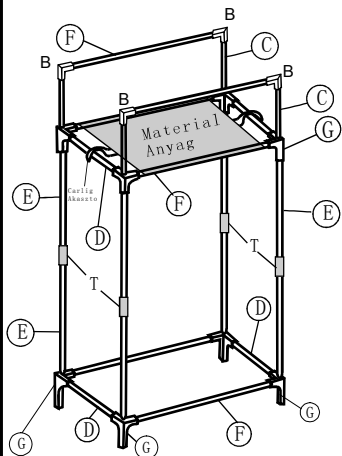

DULAP PORTABIL CU 2 FERMOARE  
VÁSZON TÁROLÓ SZEKRÉNY 2 CIPZÁROS

NO	Qty	Sketch
C	4	383mm
D	4	410mm
E	8	555mm
F	6	645mm
T	4	
Carlig Akasztó	1	
G	8	
B	4	
Material Anyag	1	
K	1	

1

Fx2  
Dx2  
Gx4

2

Ex4  
Kx1

3

Fx2  
Dx2  
Gx4  
Ex4  
Material x1  
Anyag

4

Fx2  
Cx4  
Bx4  
Carlig Akasztó x1

5

Tx4

6