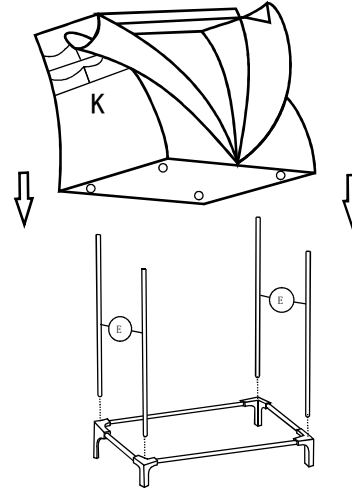

DULAP PORTABIL CU 2 FERMOARE  
VÁSZON TÁROLÓ SZEKRÉNY 2 CIPZÁROS

NO	Qty	Sketch
C	4	383mm
D	4	410mm
E	8	555mm
F	6	645mm
T	4	
Carlig Akasztó	1	
G	8	
B	4	
Material Anyag	1	
K	1	

1

Fx2  
Dx2  
Gx4

2

Ex4  
Kx1

3

Fx2  
Dx2  
Gx4  
Ex4  
Material x1  
Anyag

4

Fx2  
Cx4  
Bx4  
Carlig Akasztó x1

5

Tx4

6