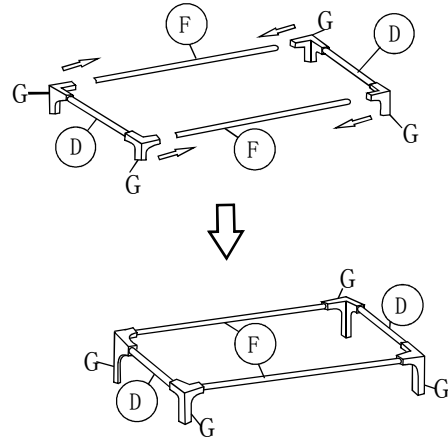

DULAP PORTABIL CU 2 FERMOARE  
VÁSZON TÁROLÓ SZEKRÉNY 2 CIPZÁROS

NO	Qty	Sketch
C	4	383mm
D	4	410mm
E	8	555mm
F	6	645mm
T	4	
Carlig Akasztó	1	
G	8	
B	4	
Material Anyag	1	
K	1	

1

Fx2  
Dx2  
Gx4

2

Ex4  
Kx1

3

Fx2  
Dx2  
Gx4  
Ex4  
Material x1  
Anyag

4

Fx2  
Cx4  
Bx4  
Carlig Akasztó x1

5

Tx4

6

FIGYELEM!

KÉRJÜK FIGYELJEN, HOGY ALKATRÉSZEK GYERMEK KEZÉBE NE KERÜLJENEK.