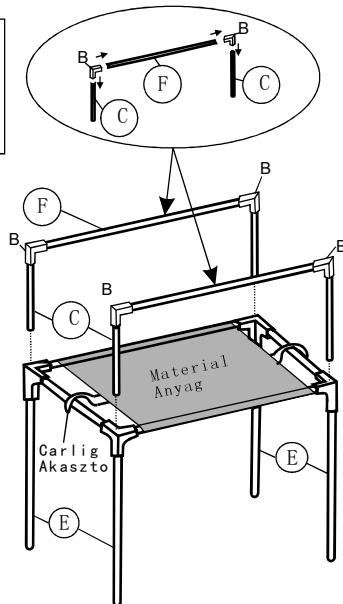

DULAP PORTABIL CU 2 FERMOARE  
VÁSZON TÁROLÓ SZEKRÉNY 2 CIPZÁROS

NO	Qty	Sketch
C	4	383mm
D	4	410mm
E	8	555mm
F	6	645mm
T	4	
Carlig Akasztó	1	
G	8	
B	4	
Material Anyag	1	
K	1	

1

Fx2  
Dx2  
Gx4

2

Ex4  
Kx1

3

Fx2  
Dx2  
Gx4  
Ex4  
Material x1  
Anyag

4

Fx2  
Cx4  
Bx4  
Carlig Akasztó x1

5

Tx4

6