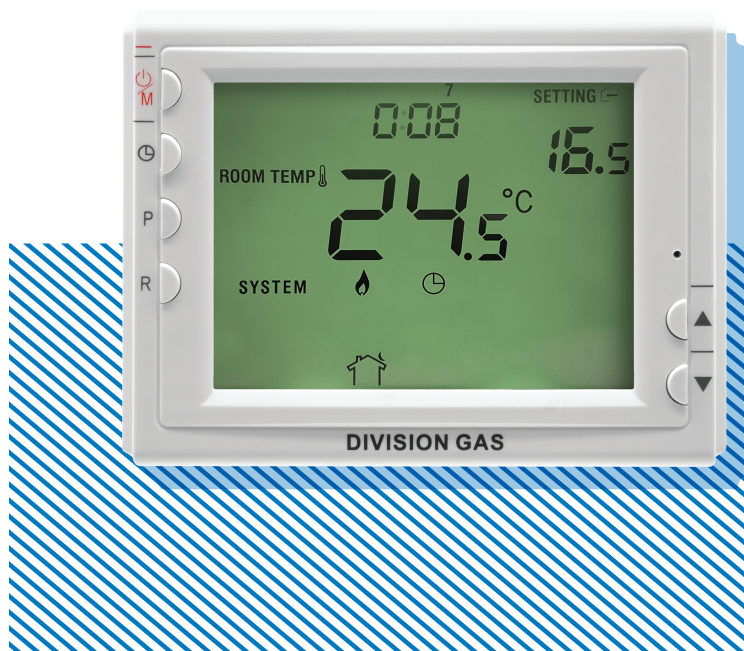

DG908 DF

Termostat de pardoseală programabil (wireless)

Homplex este un producător de soluții moderne adresate clientului rezidențial și industrial printr-o gamă vastă de soluții de calitate și accesibile, pentru un habitat modern confortabil și sigur.

DG908 DF este un termostat programabil, wireless, construit pentru a controla temperatura ambientală prin intermediul unui centru de comandă și control în pardoseală (neinclus în pachet). Acest tip de termostat este proiectat pentru încălzirea în pardoseală.

CARACTERISTICI TEHNICE:

- Brand: Division Gas
- Afișaj LCD iluminat
- Memorarea setărilor chiar și în cazul unei căderi de curent sau schimbarea bateriilor
- Temperatura afișată este setată în °C
- Mod Manual și Programat (5+1+1, 7 zile individuale)
- 4 sau 6 perioade de programare pe zi
- Protecție la îngheț
- Recalibrarea temperaturii ecranului
- Funcții de economisire a energiei consumate
- Indicator de baterie scăzută
- Funcție de protecție a pompei din centrală
- Rază de acțiune de circa 125m în câmp deschis

Afișaj LCD

Afișare digitală a temperaturii

Indicator baterie scăzută

Memorarea setărilor

125 metri rază de acțiune în câmp deschis

4 sau 6 intervale de programare pe zi

Produsul este în conformitate cu legislația relevantă a Uniunii Europene:
EN 50270: 2015
EN 60730-1
EN 60335-1: 2012